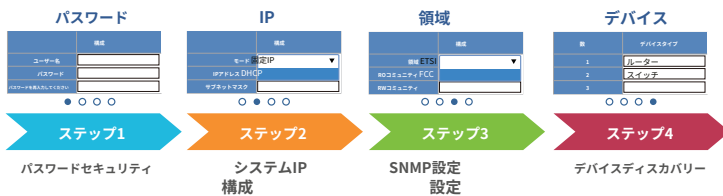

ネットワークデバイス管理

- ダッシュボード**：システム、デバイスの概要、トラフィック、PoEネットワークのステータスを一目で確認できます
- セットアップウィザード**：使いやすいステップバイステップのガイダンス
- ノード検出**：使用可能なPLANET管理対象デバイスを検出し、APグループ化でAP管理を高速化できるようにする
- トポロジビューア**：SNMP、ONVIF、Smart Discovery、LLTDプロトコルに準拠したネットワークデバイスのトポロジ
- イベントレポート**：ネットワークのステータスは、ネットワークアラーム、システムログを介して報告できます
- 警報システム**：SMTPサーバーを介した管理者向けのポップアップアラートと電子メールアラート
- バッチプロビジョニング**：指定されたプロファイルを使用して、一度に複数のAPを構成およびアップグレードできるようにします。
- カバレッジヒートマップ**：Wi-Fiフィールド展開を最適化するためのユーザー定義フロアマップ上のAPのリアルタイム信号カバレッジ
- カスタマイズされたプロファイル**：複数のワイヤレスプロファイルの作成と保守を可能にする
- 自動プロビジョニング**：ワンクリックでのマルチAPプロビジョニング
- クラスター管理**：高密度AP管理の簡素化
- ゾーンプラン**：実際の信号カバレッジによるAP展開の最適化

ユーザーフレンドリーなセットアップウィザード

NMS-1000Vは、よりユーザーフレンドリーなウィザードと、関連する各機能に関する明確なステップバイステップのガイダンスを提供することにより、ユーザーエクスペリエンスを向上させます。アプリと同じように、トレーニング時間を短縮し、技術者以外のユーザーでもセットアップできるようにします
数分以内の管理ネットワークシステム。

ウィザードのセットアップ

インタラクティブダッシュボードはネットワークステータスを瞬時に表示します

NMS-1000Vのインタラクティブダッシュボードには、ローカルサイトネットワークルーター、スイッチ、アクセスポイント統計、およびWANトラフィック/PoE履歴グラフが含まれています。管理者は、デバイスがオンラインかオフラインかについて、デバイスのステータスをすばやく確認できます。アラートポップメッセージウィンドウを介して、タッチパネルでシステムイベントを確認することもできるため、切断の問題がどこから発生したかをすぐに知ることができます。