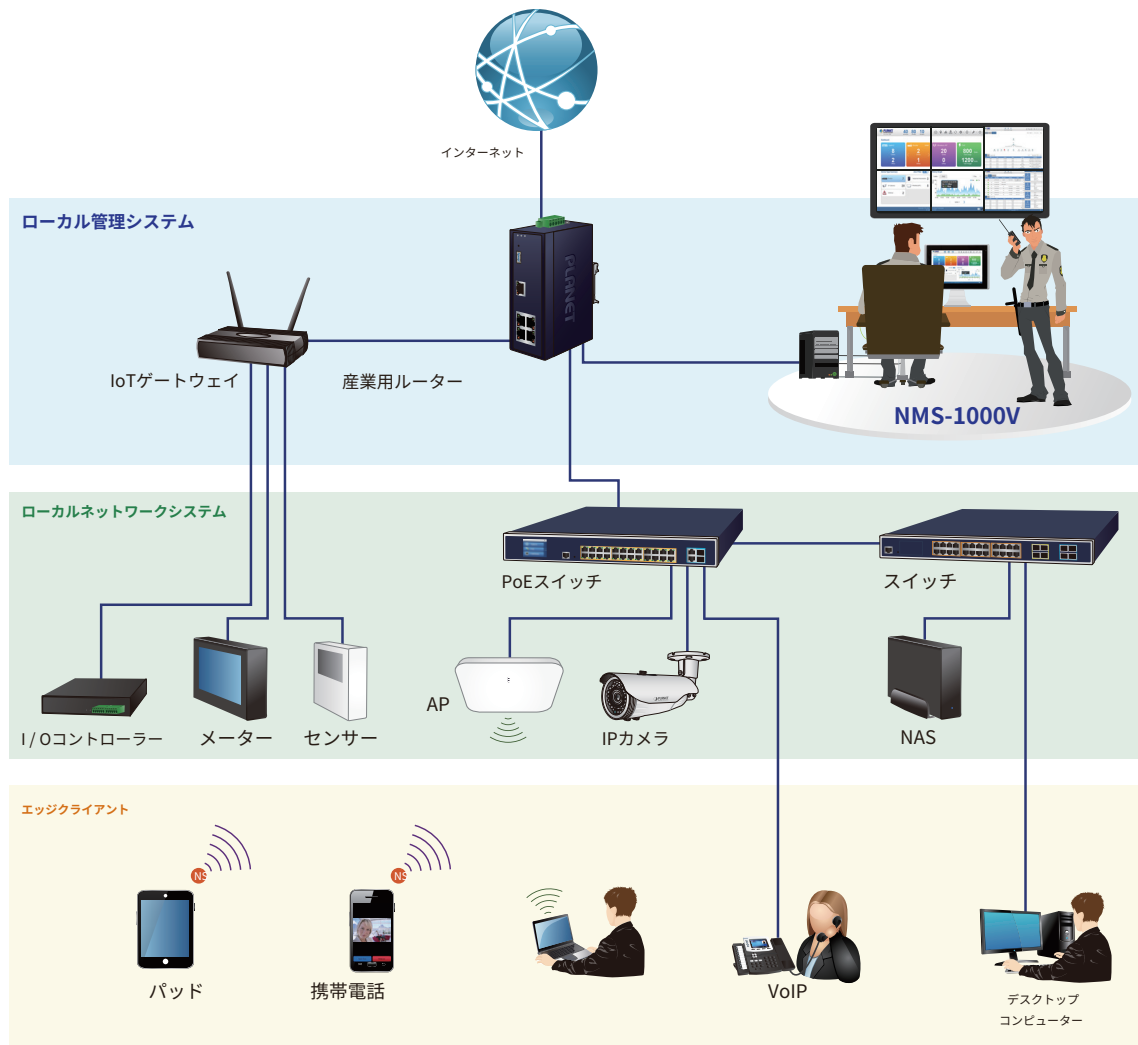

フロアマップを使用したWi-Fi展開の最適化

フロアマップを使用すると、フィールド展開に応じてデバイスを配置できるため、オンサイトサポートと監視の時間とコストを節約できます。デバイスの現在のステータスがリアルタイムで表示され、ヒートマップでワイヤレス信号のカバレッジと強度を表示できるため、管理者は隣接するデバイスのオーバーラップをいつでも微調整して、ワイヤレスネットワークのパフォーマンスを最適化できます。

HDMI画面同期プロジェクションとリモートログイン

NMS-1000Vは、別の大きなサイズの画面に簡単に接続できるHDMIインターフェイスをサポートしているため、ユーザーはネットワークをより明確に簡単に監視できます。他のPC、ラップトップ、またはタブレットを使用して、Webブラウザを介してDHCP対応ネットワーク上の管理対象ノードを監視することもできるため、いつでもどこでもネットワークを管理できます。

アプリケーション

SMB向けの経済的な中央ネットワーク管理ソリューション

PLANET NMS-1000Vは、サービスプロバイダーとITマネージャーがすべてのPLANETネットワークデバイスを同時に制御するのに役立ち、管理者がライセンスやハードウェアベースのコントローラーを購入することなく、最大1024の管理対象ノードのローカルネットワークを同時に効果的に管理できるようにします。高価な年間サブスクリプション料金。

管理者は、デバイスプロファイル、バッチプロビジョニング/ファームウェアアップグレード、およびフロアマップに対してWi-Fi計画をカスタマイズする組み込みSAPC (Smart AP Control) を自動的に検出および構成し、単一のWebベースのインターフェイスを介してすべての管理対象APを監視できます。仮想化ソフトウェアを介してさまざまなプラットフォーム間での運用が可能になるため、SMBは、手動で行う場合にワイヤレスAPを1つずつ構成する必要性にかかるコストを節約できます。