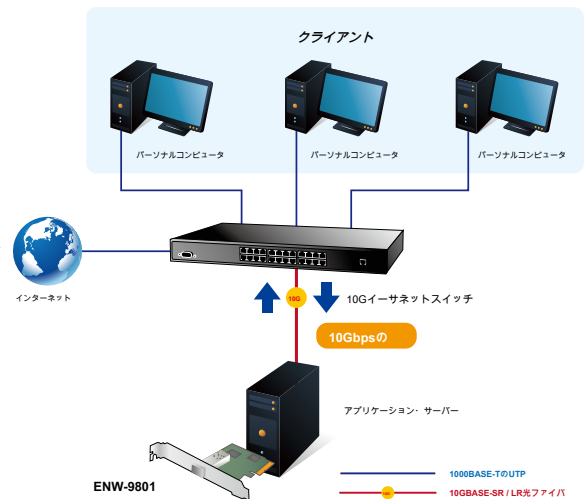

公開/イントラネットネットワークアクセス