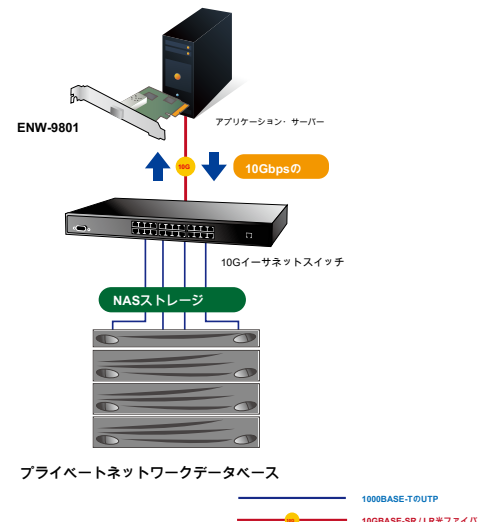

サーバファームのアプリケーション