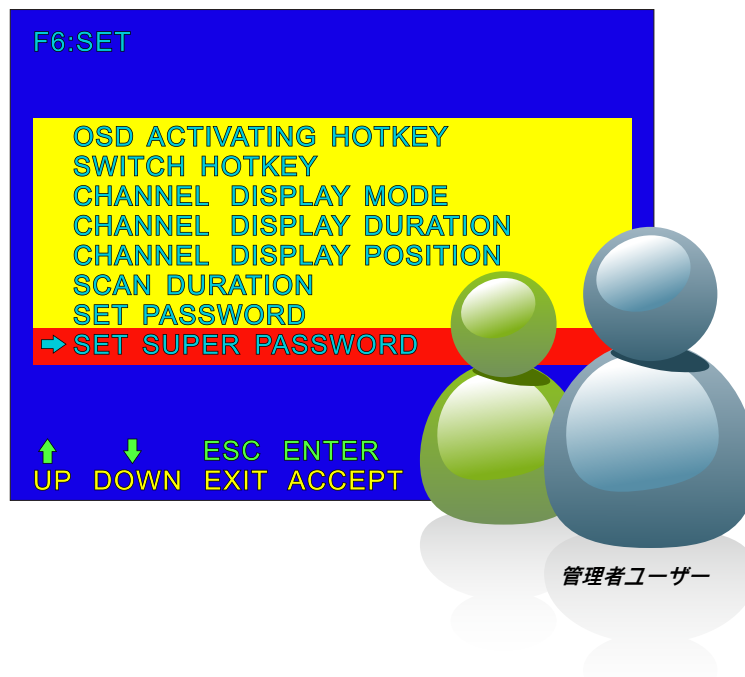

### 管理

- コンピュータを監視するためのオートスキャンモード
- 追加のソフトウェアやハードウェアを必要としません
- ポートセレクトボタンを介してコンピュータの選択、ホットキーとオンスクリーンディスプレイ (OSD)
- ホットプラグ可能: スイッチの電源を切らずにコンピュータを追加または削除
- QVS (クイックビューの設定): すぐに命名やSN番号でコンピュータを選択します

### 互換性

- マルチプラットフォーム対応 - Windows、Linux、および日
- マイクロソフトインテリマウス、ロジクールネットマウスおよび他のすべての第三者のPS/2マウスはサポートしています

柔軟なLEDディスプレイ

あなたは、KVM-210から08の前面LEDにコンピュータの状態を確認することができます。「赤」は、コンピュータは、対応するポートに接続され、「グリーン」は、対応するポートに接続されたコンピュータにフォーカスがあることを示していることを示しています。

2つのレベルのパスワードのセキュリティ保護

二つのレベルのパスワードのセキュリティは、唯一のユーザーとユーザーごとに個別のプロファイルを持つ管理者まで許可します。

簡単にインストールします

単に彼らの適切なポートにケーブルを接続します。設定するには、何のソフトウェア、および互換性のない問題はなりません。それはなどは、Windows、Linux、Macの、日、などの複数のオペレーティングプラットフォーム上で動作します