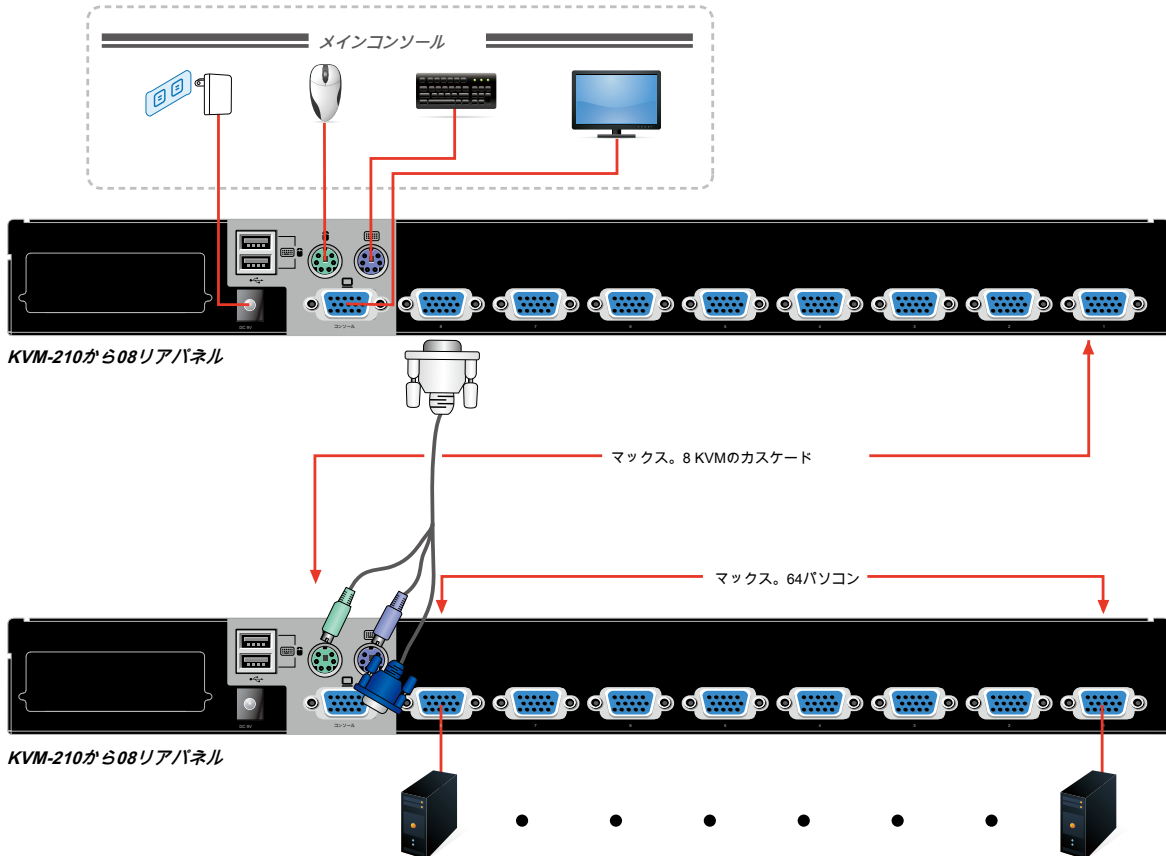

2つのレベルのパスワードのセキュリティ保護

二つのレベルのパスワードのセキュリティは、唯一のユーザーとユーザーごとに個別のプロファイルを持つ管理者まで許可します。

簡単にインストールします

単に彼らの適切なポートにケーブルを接続します。設定するには、何のソフトウェア、および互換性のない問題はなりません。それはなどは、Windows、Linux、Macの、日、などの複数のオペレーティングプラットフォーム上で動作します

## アプリケーション

### スタンドアロン操作

KVM-210から08は、単一のコンソール（キーボード、マウス、モニター）から8台のコンピュータまでのアクセスと制御を可能にします。

### カスケード操作

8つのKVMスイッチにカスケード接続することで、最大64台のサーバを制御することができます。