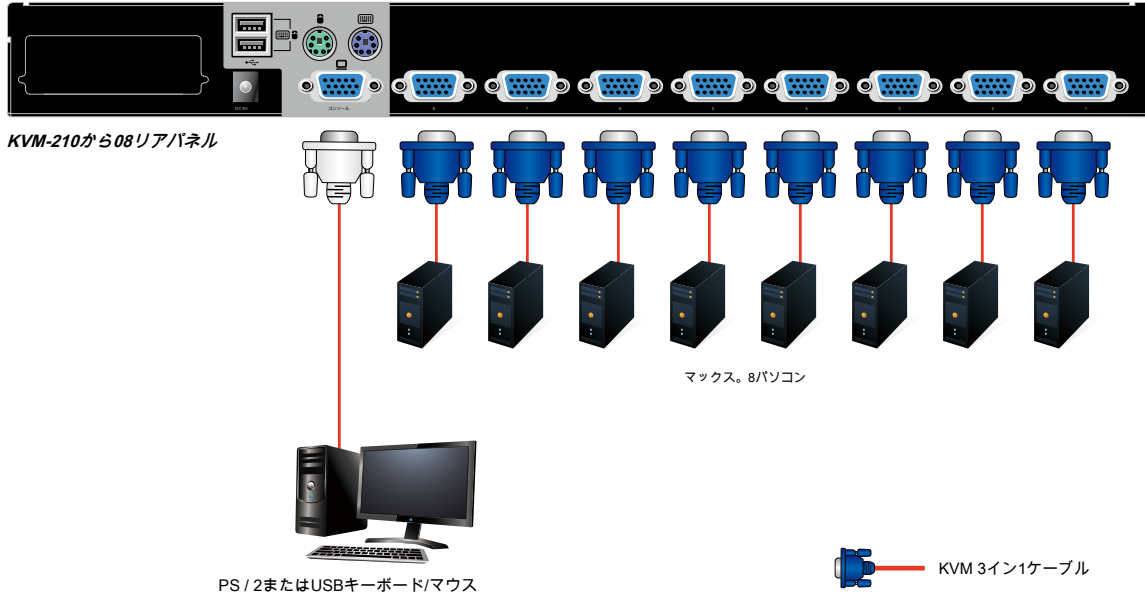

アプリケーション

スタンドアロン操作

KVM-210から08は、単一のコンソール（キーボード、マウス、モニター）から8台のコンピュータまでのアクセスと制御を可能にします。