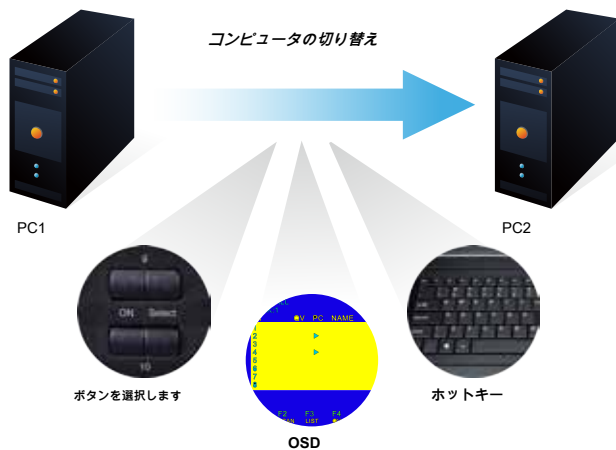

### 柔軟性で簡単にコントロール・サーバー

PLANETは、会社のサーバーームやテスト施設のための理想的な企業の8ポートKVMスイッチ・ソリューションを提供しています。KVM-210から08 8ポートコンボKVMスイッチは、USBおよびPS/2インタフェース接続、ユーザーフレンドリーなOSDユーティリティとティージーチェーン機能の可用性の特許を取得したデザインが特徴。KVMスイッチ・ソリューションは、複数のキーボード、マウスおよびモニターのコストを節約に加えて、ユーザーのためのより多くのテーブルやラックスペースを解放します。

### コンピュータの切り替え

インストールに接続された任意のコンピュータにアクセスするための3つの便利な方法があります。

- ポートセレクトボタン
- キーボードのホットキー
- OSD (オンスクリーンディスプレイ)

データシート

### ハードウェア

- 1Uラックマウントサイズとデスクトップの設計
- コンピューターの8セットまでのスタンドアロンマシンコントロール
- 2つのレベルまでカスケード接続することができ、最大64台のコンピュータを制御することができます。
- フロントパネルのステータスLEDは、アクティブなコンピュータの明確な指示を与えます
- 高最大2048 x 1536の解像度と帯域幅の350MHzのをサポートしています