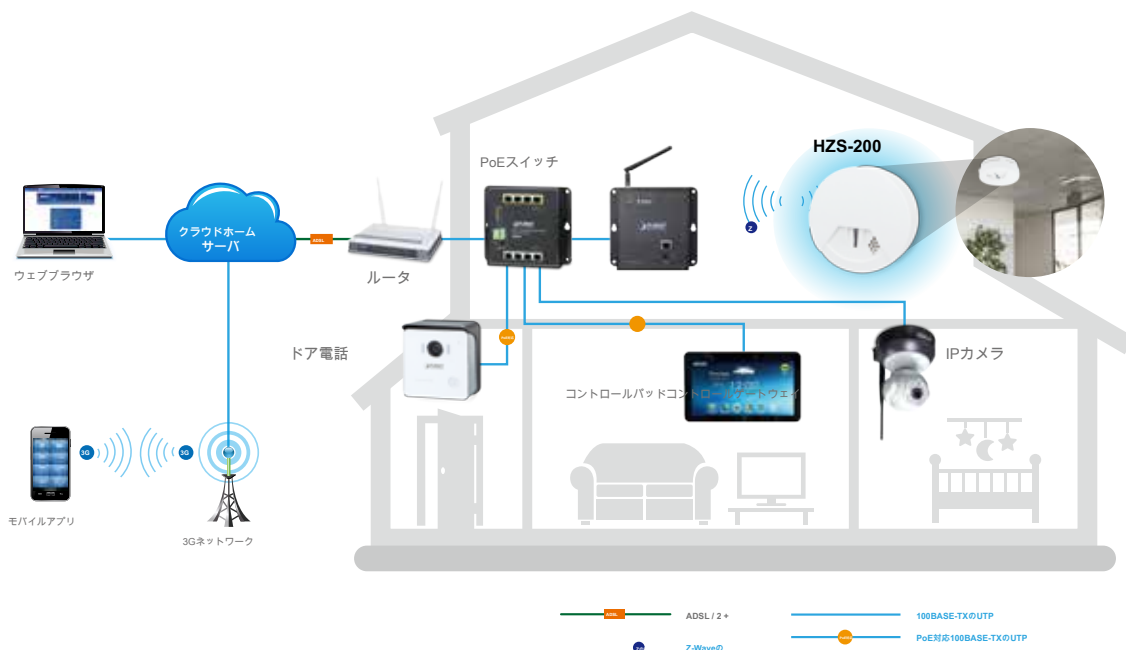

- Z-Waveの500シリーズモジュールの内部
- 天井と壁機構を搭載します
- 光電センサは、くすぶって火災を検出する際に特に有効です
- 内蔵85デシベルサウンドと赤色LEDを点滅煙の存在を示します
- 不正防止保護
- 長いバッテリー寿命のための低消費電力化
- 手動テストボタンを使用すると、簡単に適切に機能して確保することができます
- 誤報があった場合にミュートモードでは、検出器を沈黙させることができます
- ( HAC-1000コントロールゲートウェイとの ) バッテリー容量検出
- すぐに ( クラウドホームアプリケーションで ) スマートデバイスにアラート通知を送信

ボークアル煙アラームホーン

PLANET HZS-200は、そのアラーム85デシベルの火災から来る煙や他の燃焼源を検出したときにトリガーされる光電式煙検知器です。アラーム信号は、その後、あなたがリモートで、スマートフォンやタブレットなどのモバイル機器を介して状況を警告されますPLANET HAC-1000コントロールゲートウェイによってピックアップされます。警告の素早さは、確かに、それによって-だらう悲劇からあなたの家を保護し、悪化から状況を停止することができます。

はじめに1-2-3と同じくらい簡単にです

(ホームオートメーションコントローラパッドやコントロールゲートウェイを含む)クラウドホームアプリを使って1: プレス 包含/除外 含める/ Z-Waveのデバイスを除外します。

Z-Waveのデバイス2.: プレス ペア 制御ゲートウェイとの接続を確認するためのボタン。

3.ユーザーが楽しみ、すぐにZ-Waveのネットワークを管理することができます。

簡単なインストールと便利なステータスインジケータ

HZS-200は、簡単に天井マウントまたは壁掛けによってインストールすることができます。あなたが便利な、その構成インターフェイスにログインせずに、スタンバイモード、タンパースイッチ警報、ローバッテリー警告やエラー検出、として、直接その異なるステータスを認識することも、さまざまなLEDの光信号を提供します。

アプリケーション

PLANET HAC-1000 Z-Waveのホームオートメーションコントロールゲートウェイを使用すると、あなたの家が確実に保護されます。それはあなたがワイヤレスでZ-Waveのプロトコルのリモートコントロールを使用してオン/オフ付属機器や電子機器の電源をオンすることができます。例えば、惑星HZS-200の煙検知器は、無線モバイルデバイスを通じてアクティブまたは非アクティブにすることができます。また、あなたは、このようにあなたの家スマート1を作る、あなたのiOSやAndroidのスマートデバイスのタッチスクリーンを使用して、自宅や海外で、どこにいても、この革新的なオートメーションシステムを制御することができます。