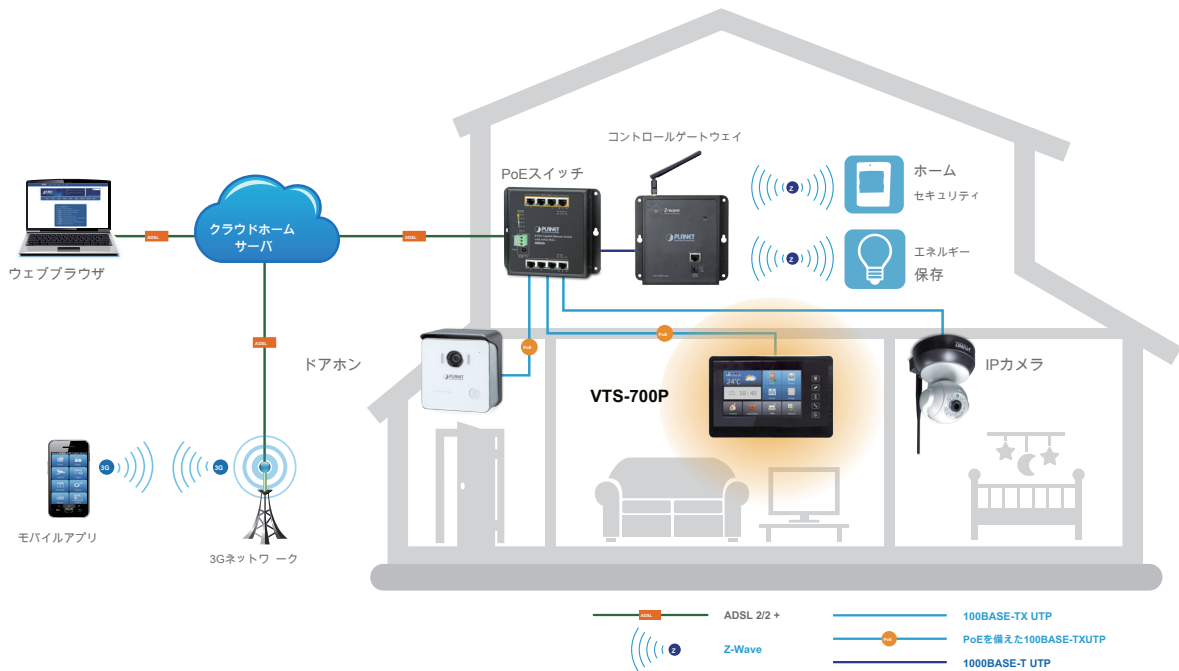

屋内タッチスクリーンIPインターホンのビデオ監視

屋内タッチスクリーンを使用すると、いつでもインターホンカメラからビデオを見ることができます。これにより、ドアの外や家の周りで何が起きているのかを画面上で常に把握できます。あなたの子供やペットに目を光らせ、あなたの入り口で訪問者を選別し、あなたがいつでもどこでもあなたの家の内外で起きている活動を見てください。

パーソナルシーンモードによるホームオートメーション管理

ホームオートメーションシステム制御用のHAC-1000Z-Waveホームオートメーションコントロールゲートウェイを屋内タッチスクリーンに簡単にインストールできます。「シーン」モードでは、朝から夜までのあらゆるアクティビティやその間のあらゆる活動のために、家のすべての部屋に必要なものをすべて設定できます。4種類のシーンを作成し、個人の好みに合わせてカスタマイズできます。

Multiple Scene Modes For Smart Home

アプリケーション

VTS-700Pは、オールインワンのスマートS IP屋内タッチスクリーンPoEビデオインターホンです。アパートや家の入り口にあるSIPドアホンボタンは、屋内タッチスクリーンユニットに簡単に直接接続できます。高解像度のタッチスクリーン、広視野角、SIPプロトコルをサポートするコミュニケーターは、現在の通信ソリューションと簡単に統合できます。着信がある場合は、PLANET IPインターコムからの通話のプレビューを表示して、発信者をより正確に識別できます。

このシステムは、7インチのタッチスクリーンを利用して、ワンクリックで主要な機能にアクセスし、カメラモニタリング、アクセス制御、インターコム、セキュリティ、シーン制御、付加価値サービスなど、さまざまな家庭用施設のアプリケーションを組み合わせ、新しいものを提供します。、快適で便利なライフスタイル。

タッチスクリーンインターホンを取り外してどこにでも持ち運べる壁掛けブラケットが付属しています。VTS-700Pは、壁に簡単に取り付けられることができるだけでなく、ネットワーク経由で簡単に構成できるため、デバイスの構成と管理が便利で、世界中のどこからでもWebブラウザを介して利用できます。