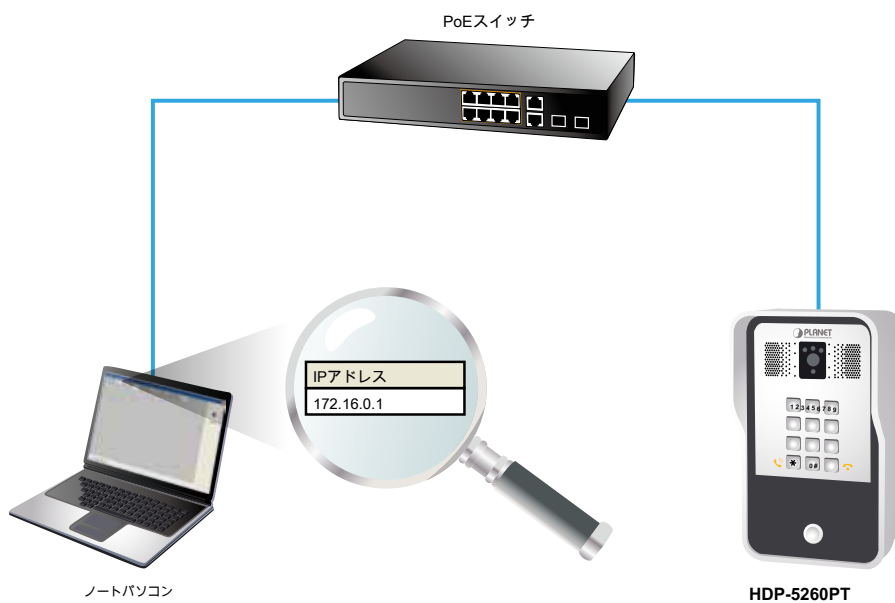

プランネット検索ツールを經由してドア電話を見つけます

PLANET検索ツールは、ネットワーク内のIPファミリーからインターホンを見つけるための簡単な、自由に利用できるアプリケーションです。ネットワークを検索した後、アプリケーションは、デバイス名、ファームウェアのバージョンと、チャート上で見つかったすべてのインターホンのIPアドレスを示します。これは、インターホンシステムの管理とインストールを簡素化します。単純にすぐに結果を得るために、使いやすいソフトウェアを実行します。