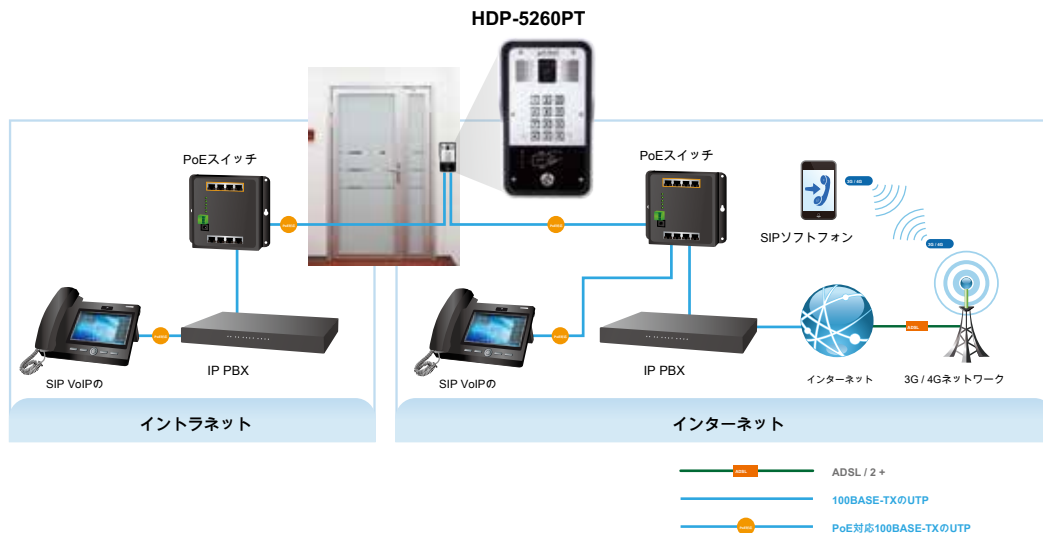

SIP 2.0規格準拠

HDP-5260PTは、IPシステムの上に、一般的な音声との容易な統合のためのセッション開始プロトコル2.0 (RFC 3261) をサポートしています。IP電話は、このように優れたマルチメディア交換サービスを顧客に提供できるようにすること、広くのVoIPインフラ・プロバイダーが提供する機器と相互運用することが可能です。

極限のためのドアガード

HDP-5260PTは、最大の回復力とセキュリティを確保するためにマンションのための堅牢なドアホンが付属しています。ナイトビジョンと回復力塵に、水 (IP65) と破壊行為 (IK10) とのカメラは、地域の安全のまま確認して、用心深いです。

AEC (アコースティックエコーキャンセル)

アコースティックエコーキャンセル (AEC) 技術は、このように、クラス最高のサウンドを保証し、下の図に示されている音声/音声信号の歪みを最小限に抑えるために、ユーザーを有効にするためにPLANETのHDP-5260P Tドア電話およびHTS-1000Pタッチスクリーンコントロールパッドに採用されています品質。

プランネット検索ツールを經由してドア電話を見つけます

PLANET検索ツールは、ネットワーク内のIPファミリーからインターホンを見つけるための簡単な、自由に利用できるアプリケーションです。ネットワークを検索した後、アプリケーションは、デバイス名、ファームウェアのバージョンと、チャート上で見つかったすべてのインターホンのIPアドレスを示します。これは、インターホンシステムの管理とインストールを簡素化します。単純にすぐに結果を得るために、使いやすいソフトウェアを実行します。

仕様

製品	HDP-5260PT
カメラ	
画像デバイス	1280 x 760, CMOS
監視範囲	5メートル
LED	白い5メートルまでのX 3、効果的なLED
ビデオ	
ビデオコーデック	H.264 / H.263
画像コーデック	JPEG / PNG / BMP / GIF
ビデオフォーマット	MP4 / 3GP / FLV
フレームレート	10~30fpsの
オーディオ	
オーディオストリーミング	双方向オーディオ
ナローバンドコーデック	G.711A / U、G.723.1、G.726-32K、G.729AB、iLBCの、AMR
マイクロフォン	内蔵マイクとスピーカー入力
オーディオ出力	アコースティックエコーキャンセル
DTMF	インバンド、アウトオブバンド (RFC2833)、SIP情報
全方位ピックアップ	5メートルのピックアップの距離
ネットワークとコンフィギュレーション	
ネットワーク標準	IEEE 802.3 10BASE-T IEEE 802.3uの100BASE-T IEEE 802.3abにするの1000BASE-T
IPの設定	静的/ DHCP / PPPoEの
ネットワークアクセスコントロール	802.1X
VLAN	802.1P
QoSの	DSCP
プロトコル	IETF SIP 2.0 UDP / TCP / TLS RTP / RTCP / S RTP STUN SNTP FTP / TFTP經由HTTP / HTT PS TR069