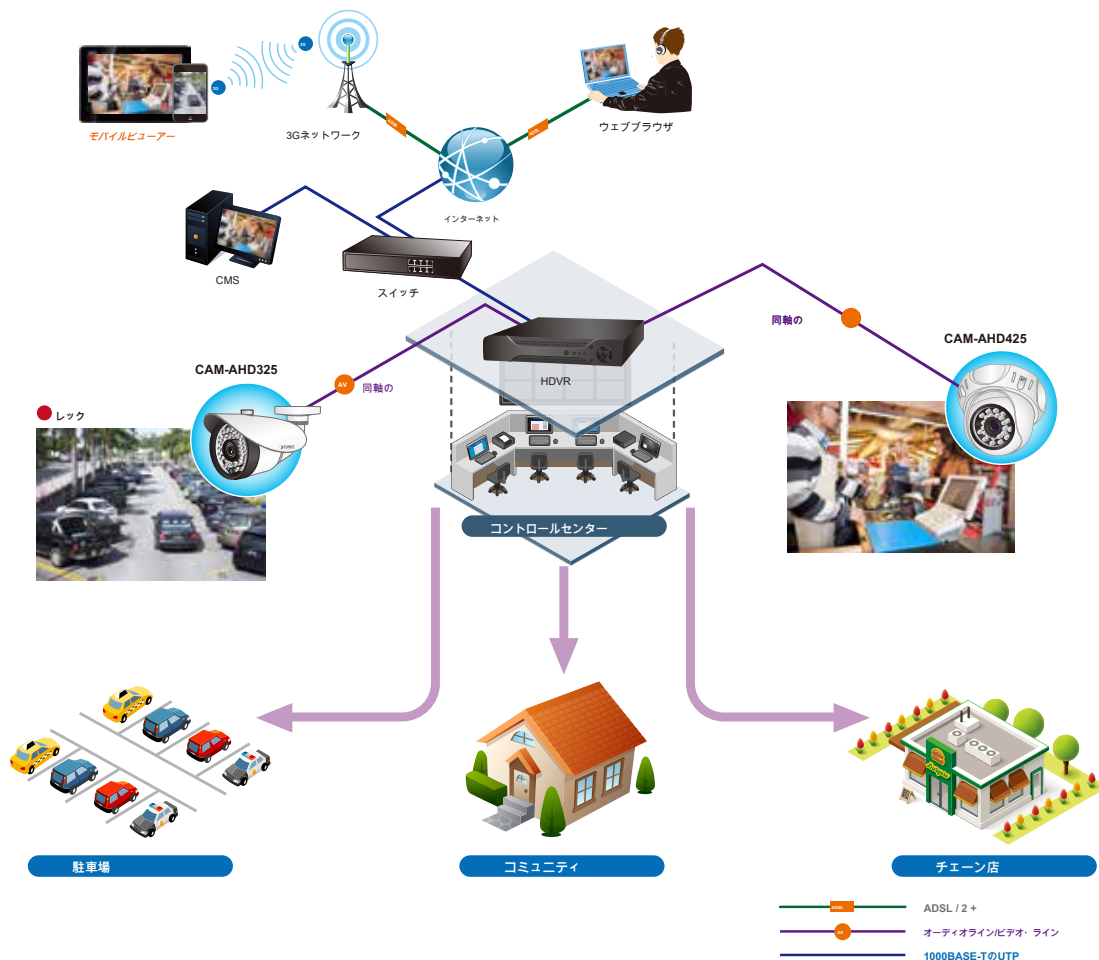

デイ&ナイト機能

絶えず照明条件の変化に適応するために、CAM-AHD425ソニーセンサ24が付属して内蔵十分な光、暗条件で黒/白ビデオが存在する場合、カラー映像を提供するために、カメラを有効にIR照明器。カメラは、鮮明な画像を1日24時間を維持することができます。

Super low lux for day & night

屋内と屋外の目的のためのIP65定格ハウジング

IP65定格ハウジングと、CAM-AHD425は、それが雨やほこりの多いこと、すべての気象条件での使用に適しています。どんなに天気かどのように極端な、可能な限り安定して動作することができません。CAM-AHD425は議論の余地なく、信頼性と高性能監視のための最有力候補です。

長距離伝送

AHD技術に基づいて、CAM-AHD425のビデオデータは、任意の待ち時間及び損失なしに最大500メートルの距離における同軸ケーブルを介して伝送することができます。

アプリケーション

便利なTCP/IPネットワークを利用して、監視システム管理者は、24時間365日の屋内と屋外の安全な監視アプリケーションを確立するためPLANET HDVRシステムとCAM-AHD425 IRカメラとしてカメラの種類を統合することができます。