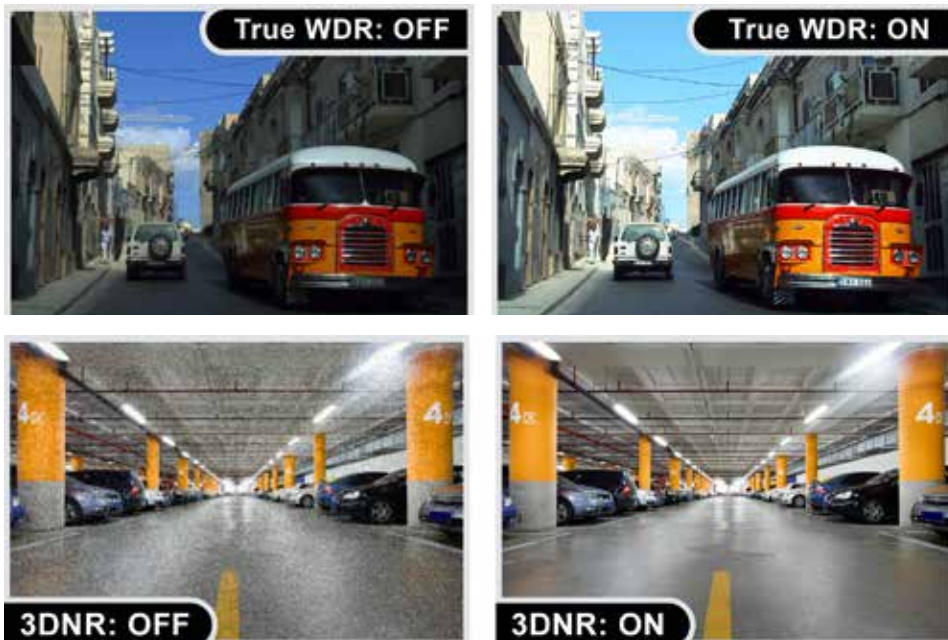

OSDを經由して簡単に調整

CAM-AHD425は、OSD (オンスクリーンディスプレイ) 制御ボタンが装備されています。デバイスのOSDは、電源とビデオコードに取り付けられた単純な制御を介して容易にアクセス可能です。OSDの利点は、それがカメラの各種設定を変更するには、簡単に効率的、かつ分かりやすい方法を提供することです。

MAIN MENU AE	↓
WB	↓
DAY-NIGHT	↓
ビデオSETTING	↓
言語	↔ENGLISH
RESET	↓
SAVE-EXIT	↓
出口	

画質強化

一緒に広いダイナミックレンジとデジタルノイズリダクション技術のような強力な画像処理属性と、カメラは、被写体の周囲の強烈なバックライトをフィルタリングし、ビデオ信号からノイズを除去することができます。結果は非常に明確かつ絶妙な画質があっても、任意の困難な照明条件の下で製造することができるということです。