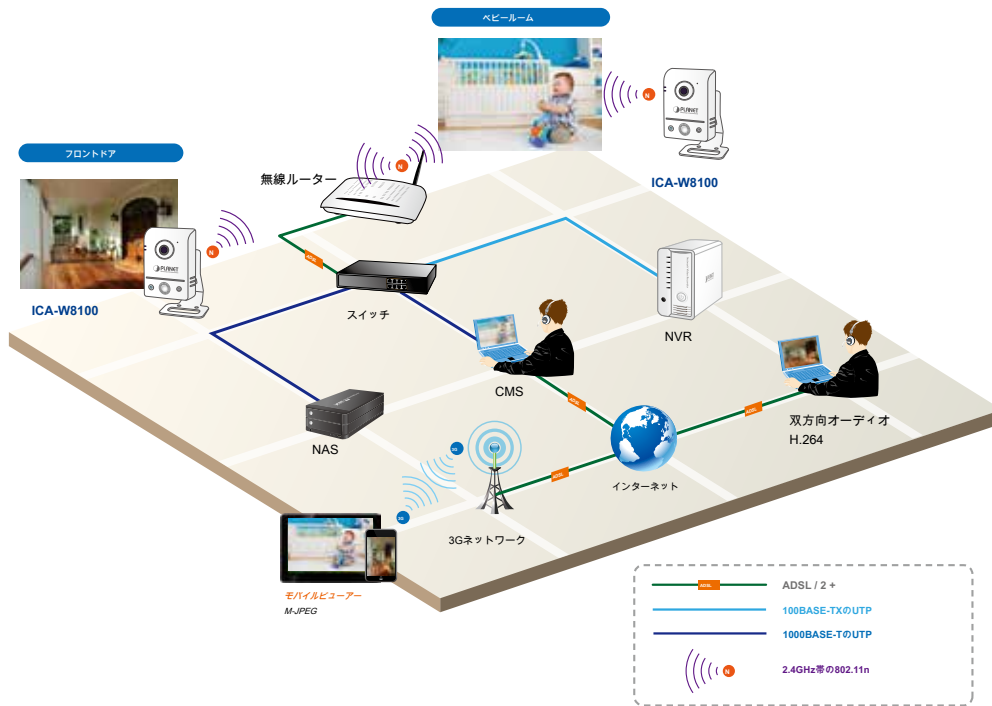

効率的なイベント管理

ICA-W8100は、ビルトインで設計されています。パッシブ赤外線 (PIR) まで5メートル離れて動きを検出することができる動き検出センサ。人が通るか、緊急事態が指定した地域で発生した場合、ICA-W8100は、「検出」と自動的に録音を開始します。また、ローカルストレージ用のマイクロSD / SDHCカードスロットに撮影した画像を送信することができるアラーム通知の追加機能を提供します。

強化されたビデオ品質と2ウェイオーディオサポート

ICA-W8100は、業界に自動電子シャッター (AES) とオートホワイトバランス (AWB) などの性能強化機能のより包括的なセットを提供します。また、ICA-W8100は、イベント管理機能を強化するための2ウェイオーディオをサポートしています。

双方向オーディオ

11nの無線接続を介して高品質のストリーミング

ICA-W8100は、最大の無線信号速度で通信するIEEE 802.11nの無線技術を採用し、WEPとWPA暗号化と安全な伝送を保証します。それはあなたがリモートサイトやモバイル機器に高品質のビデオをストリーミングすることができます。サイトサーベイ機能もあなたが表示し、簡単に近くの無線ネットワークに接続することができます。ONVIFに準拠、ICA-W8100は非常に彼らの既存の監視ネットワークと統合するために、ユーザーをサポートし、市場における第三のブランドのNVR、としたり、相互運用可能です。また、メンテナンスや遠隔監視を容易にするために64-CH中央管理ソフトウェアを含みます。ICA-W8100は、議論の余地なく、信頼性と高いパフォーマンスの監視のための最有力候補です。

アプリケーション

PLANET ICA-W8100は、180度のパノラマビューで鮮明な画像を提供するために、様々な監視アプリケーションを提供します。フロントドアに取り付けられている場合はこのように、ICA-W8100は、代わりに狭い視野の広い範囲内のすべてのオブジェクトと人々を識別することができます。それは家庭など、ブティック、デパート、レストラン、などの場所で屋内監視のために特に最適です

仕様

製品	ワイヤレスキューブフィッシュアイIPカメラ
製品	ICA-W8100
カメラ	
画像デバイス	1/4"プログレッシブ1.3メガピクセルスキャンCMOSセンサー
レンズ	フィッシュアイレンズ、185.5/145 f θ = 200° (H/V/D)、F = 2.0、= 0.89ミリメートルF
ミン.イルミネーション	F2 @ 0.5ルクス
有効画素数	1280 x 720個のピクセル (16 : 9)
PIRセンサー	1×内蔵調整可能な70度方向の有効距離とセンサー：5メートルの有効範囲：70度
ビデオ	
ビデオエンコーダ	H.264 / MPEG-4 / M-JPEG
ビデオ解像度	264 : 1280×640分の720 X 320分の360 X 180 MPEG4 : 1280×640分の720 X 320分の360 X 180 M-JPEG : 1280×640分の720 X 320分の360 X 180
フレームレート	すべての解像度のための30fpsのまで
画像の設定	AE、AWB、明るさ、彩度、コントラスト、ミラー/回転、カラー/ BW
ストリーミング	UDPを介して同時にマルチプロファイルストリーミングストリーミング、HTTP経由でTCP、HTTPまたはM-JPEGストリーミング (サーバープッシュ) フレームレートと帯域幅が制御定数と可変ビットレート (M-JPEG / H.264)
レート制御	CBR (固定ビットレート) VBR (可変ビットレート)
UIのレイアウト	180°の広い視野シングル (1P) 2 PTZモード (2R) 180°の広い視野+ 2 PTZモード (1P2R)
オーディオ	
オーディオストリーミング	2ウェイ・オーディオ
オーディオ圧縮	RTSP : G.711の64kbpsの
マイクフォン	内蔵マイク
オーディオ出力	余分なスピーカーのためのラインアウト