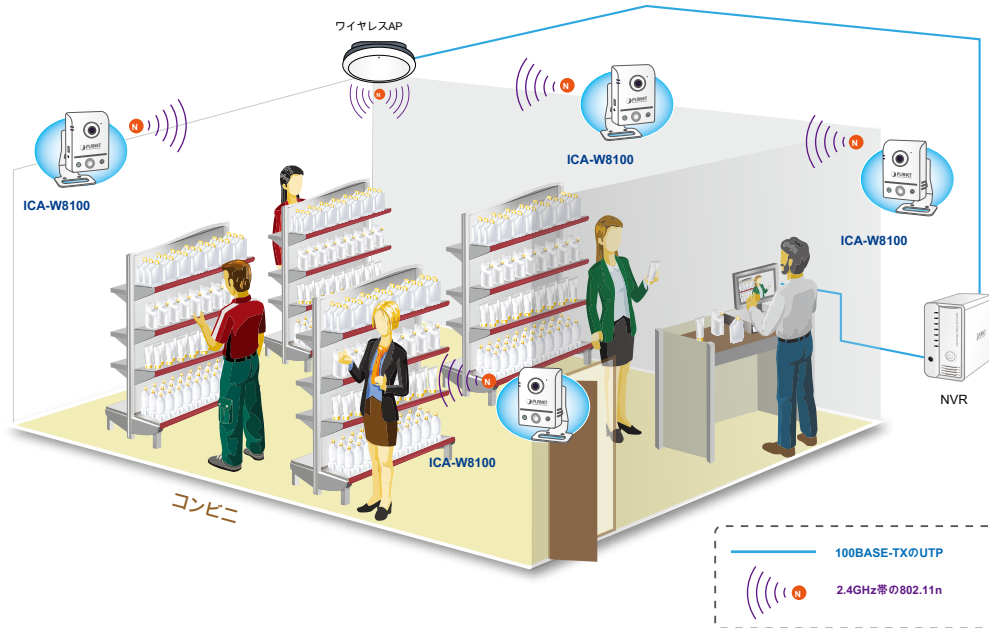

効率的なイベント管理

ICA-W8100は、ビルトインで設計されています。パッシブ赤外線 (PIR) まで5メートル離れて動きを検出することができる動き検出センサ。人が通るか、緊急事態が指定した地域で発生した場合、ICA-W8100は、「検出」と自動的に録音を開始します。また、ローカルストレージ用のマイクロSD / SDHCカードスロットに撮影した画像を送信することができるアラーム通知の追加機能を提供します。

強化されたビデオ品質と2ウェイオーディオサポート

ICA-W8100は、業界に自動電子シャッター (AES) とオートホワイトバランス (AWB) などの性能強化機能のより包括的なセットを提供します。また、ICA-W8100は、イベント管理機能を強化するための2ウェイオーディオをサポートしています。

双方向オーディオ

11nの無線接続を介して高品質のストリーミング

ICA-W8100は、最大の無線信号速度で通信するIEEE 802.11nの無線技術を採用し、WEPとWPA暗号化と安全な伝送を保証します。それはあなたがリモートサイトやモバイル機器に高品質のビデオをストリーミングすることができます。サイトサーベイ機能もあなたが表示し、簡単に近くの無線ネットワークに接続することができます。ONVIFに準拠、ICA-W8100は非常に彼らの既存の監視ネットワークと統合するために、ユーザーをサポートし、市場における第三のブランドのNVR、としたり、相互運用可能です。また、メンテナンスや遠隔監視を容易にするために64-CH中央管理ソフトウェアを含みます。ICA-W8100は、議論の余地なく、信頼性と高いパフォーマンスの監視のための最有力候補です。

アプリケーション

PLANET ICA-W8100は、180度のパノラマビューで鮮明な画像を提供するために、様々な監視アプリケーションを提供します。フロントドアに取り付けられている場合はこのように、ICA-W8100は、代わりに狭い視野の広い範囲内のすべてのオブジェクトと人々を識別することができます。それは家庭など、ブティック、デパート、レストラン、などの場所で屋内監視のために特に最適です

仕様

製品	ワイヤレスキューブフィッシュアイIPカメラ
製品	ICA-W8100
カメラ	
画像デバイス	1/4"プログレッシブ1.3メガピクセルスキャンCMOSセンサー
レンズ	フィッシュアイレンズ、185.5/145 f θ = 200° (H/V/D)、F = 2.0、= 0.89ミリメートルF
ミン.イルミネーション	F2 @ 0.5ルクス
有効画素数	1280 x 720個のピクセル (16 : 9)
PIRセンサー	1×内蔵調整可能な70度方向の有効距離とセンサー：5メートルの有効範囲：70度
ビデオ	
ビデオエンコーダ	H.264 / MPEG-4 / M-JPEG
ビデオ解像度	264 : 1280×640分の720 X 320分の360 X 180 MPEG4 : 1280×640分の720 X 320分の360 X 180 M-JPEG : 1280×640分の720 X 320分の360 X 180
フレームレート	すべての解像度のための30fpsのまで
画像の設定	AE、AWB、明るさ、彩度、コントラスト、ミラー/回転、カラー/ BW
ストリーミング	UDPを介して同時にマルチプロファイルストリーミングストリーミング、HTTP経由でTCP、HTTPまたはM-JPEGストリーミング (サーバープッシュ) フレームレートと帯域幅が制御定数と可変ビットレート (M-JPEG / H.264)
レート制御	CBR (固定ビットレート) VBR (可変ビットレート)
UIのレイアウト	180°の広い視野シングル (1P) 2 PTZモード (2R) 180°の広い視野+ 2 PTZモード (1P2R)
オーディオ	
オーディオストリーミング	2ウェイ・オーディオ
オーディオ圧縮	RTSP : G.711の64kbpsの
マイクフォン	内蔵マイク
オーディオ出力	余分なスピーカーのためのラインアウト