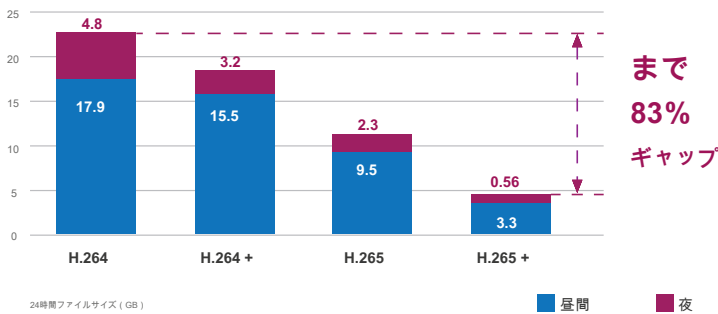

ズーム機能付きスマートフォーカス

ICA-M3580Pは、スマートフォーカスを使用して設計されており、リモートフォーカスとズーム調整が可能になるため、インストールと調整が簡単になります。5倍ズーム機能は、ソフトウェアを介して制御されるステッピングモーターによって機能し、すべての照明条件で最適な露出時間に対して最適なアイリス位置を自動的に提供します。