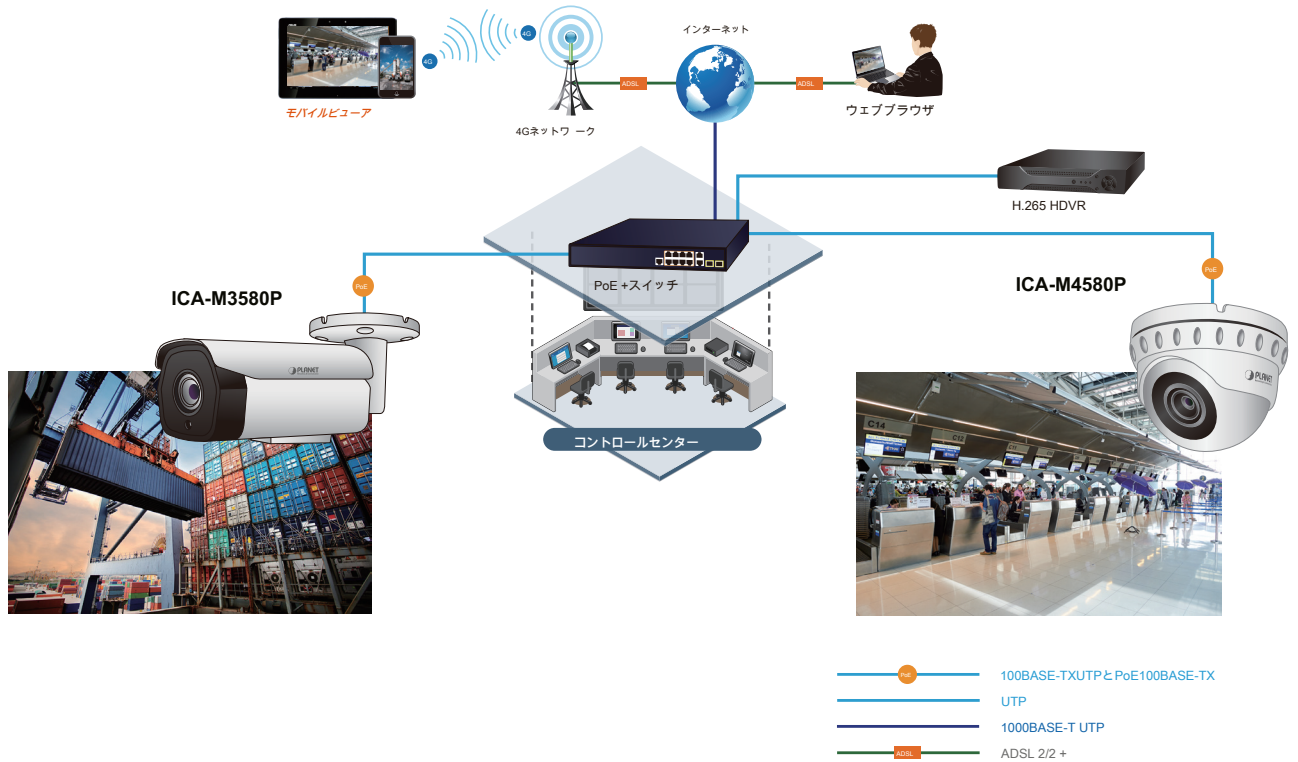

アプリケーション

さまざまな産業用IP監視ソリューションの高いスケーラビリティ

PLANETの高解像度ICA-M3580Pは、鮮明な画像をキャプチャでき、物体や人物の識別に最適であるため、さまざまな監視アプリケーションを提供できます。さらに、ICA-M3580Pは802.3af PoE PDインターフェースをサポートし、電源を気にすることなく屋外監視アプリケーションを容易にします。さらに、Planet VMS、NVR、HDVR、Web UI、およびアプリ管理により、構成とライブ表示を簡単に行うことができます。強力な機能が提供されているICA-M3580Pは、屋外監視ソリューションに最適です。