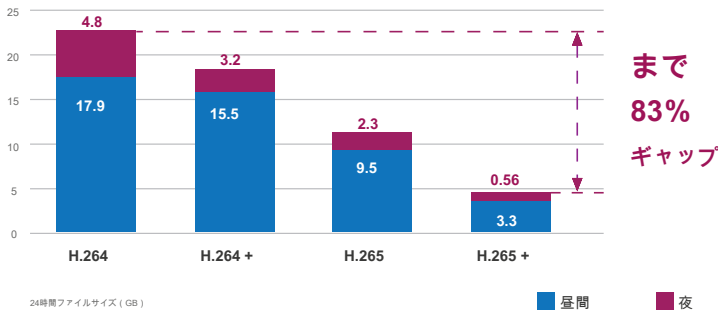

並外れた画質

ワイドダイナミックレンジ (WDR) や3次元ノイズリダクション (3DNR) テクノロジーなどの強力な画像処理属性とともに、ICA-4280は、被写体を取り巻く強い逆光をフィルタリングし、ビデオ信号からノイズを除去することができます。その結果、どんな過酷な照明条件下でも、非常にクリアで絶妙な画質を実現できます。