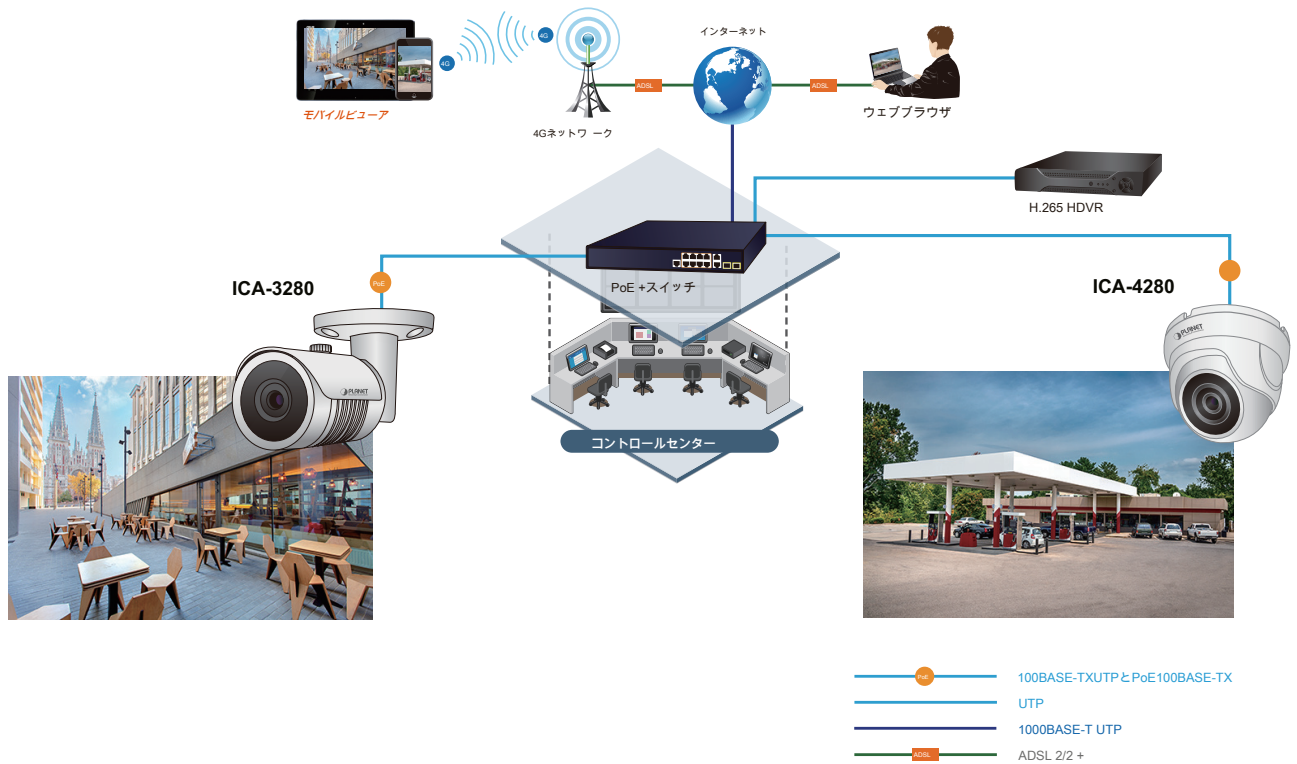

### 柔軟なインストールと電源機能

ネットワークケーブルを介して802.3af / atPoEスイッチや802.3af / atPoEインジェクターなどのPoE電源装置から電力を供給されるICA-4280は、IEEE 802.3af規格を採用しているため、追加の電源ケーブルや人員を必要としないため、削減できます。導入の柔軟性とスケーラビリティを向上させながら、インストールコストを削減します。ICA-4280はONVIFに準拠しており、市場の他のブランドと相互運用できるため、信頼性が高く高性能な監視のための間違いなく理想的な選択肢です。

**耐水性と防塵性の保護**

IP67定格の金属製ハウジングは、カメラ本体を雨やほこりから保護し、極端な気象条件での動作を保証します。これにより、建物、道路、駐車場、ガレージ、鉄道駅、空港などの屋外アプリケーションに最適なソリューションになります。

## アプリケーション

### さまざまな産業用IP監視ソリューションの高いスケーラビリティ

PLANETの高解像度ICA-4280は、鮮明な画像をキャプチャでき、物体や人物の識別に最適であるため、さまざまな監視アプリケーションを提供できます。さらに、ICA-4280は802.3af PoE PDインターフェースをサポートし、電源を気にすることなく屋外監視アプリケーションを容易にします。さらに、Planet VMS、NVR、HDVR、Web UI、およびアプリ管理により、構成とライブ表示を簡単に行うことができます。強力な機能が提供されているICA4280は、屋外監視ソリューションに最適です。