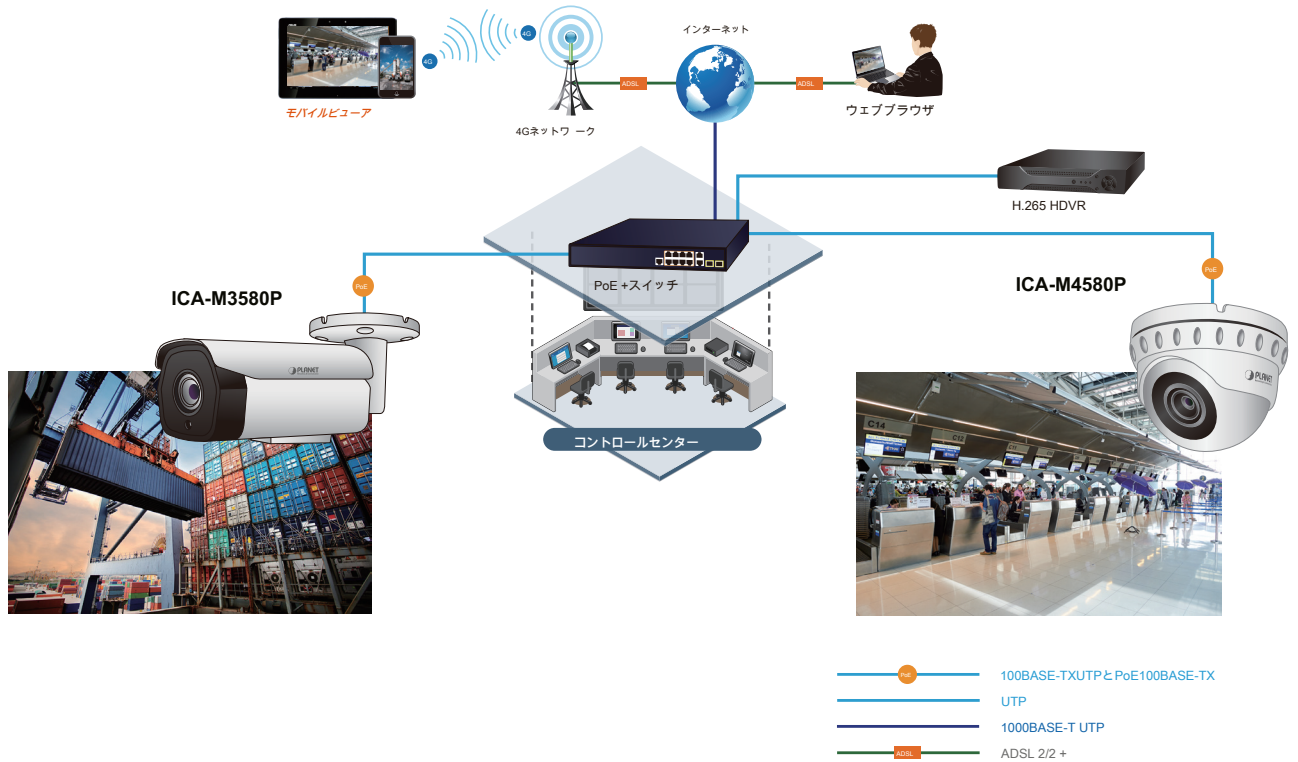

アプリケーション

さまざまな産業用IP監視ソリューションの高いスケーラビリティ

PLANETの高解像度ICA-M4580Pは、鮮明な画像をキャプチャでき、物体や人物の識別に最適であるため、さまざまな監視アプリケーションを提供できます。さらに、ICA-M4580Pは802.3af PoE PDインターフェースをサポートし、電源を気にすることなく屋外監視アプリケーションを容易にします。さらに、Planet VMS、NVR、HDVR、Web UI、およびアプリ管理により、構成とライブ表示を簡単に行うことができます。強力な機能が提供されているICA-M4580Pは、屋外監視ソリューションに最適です。