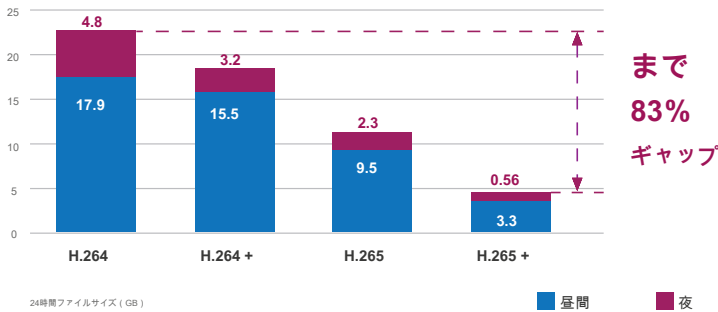

ズーム機能付きスマートフォーカス

ICA-M4580Pは、スマートフォーカスを使用して設計されており、リモートフォーカスとズーム調整が可能になるため、インストールと調整が簡単になります。5倍ズーム機能は、ソフトウェアを介して制御されるステップモーターによって機能し、すべての照明条件で最適な露出時間に対して最適なアイリス位置を自動的に提供します。