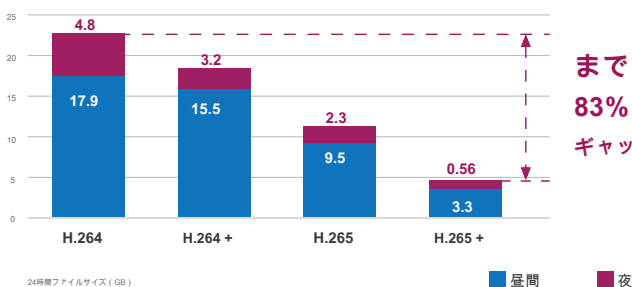

Every Event that Crosses the Line is Caught on the Smart Camera

Face Recognition: Age: 55, Gender: Male, Glasses: No, Hat: No, Moustache: Yes

Face Comparison: Name: David, Date: 04/26/2020, Time: 09:55:36, Similarity: 92%

H.265 (+) は、より少ない帯域幅ではるかに高品質のビデオを提供します。したがって、IP監視システムの全体的なパフォーマンスをさらに向上させることができます。

まで
83%
ギャップ

カメラ

- 1 / 2.8 "2メガピクセルSonySTARVIS裏面照射型CMOSセンサー
- 3MPレンズで固定された3.6mm
- F1.2で0.005ルクスの最小照明
- 最大25メートルの効果を発揮する内蔵のスマートIRイルミネーター
- 昼と夜の機能のための取り外し可能なIRカットフィルター