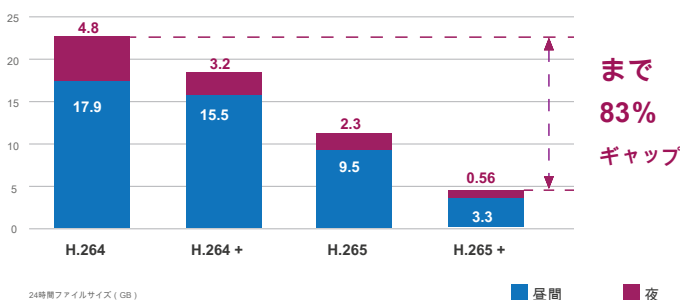

カメラ

- 1 / 2.8インチSonySTARVIS裏面照射型CMOSセンサー
- 3MPレンズで固定された3.6mm
- F1.2で0.005ルクスの最小照明
- 最大25メートルの効果を発揮する内蔵のスマートIRイルミネーター
- 昼と夜の機能のための取り外し可能なIRカットフィルター

ビデオとオーディオ

- 同時H.264 (+) / H.265 (+) / JPEG / AVI / MJPEGトリプルストリームビデオエンコーディング
- 同時マルチストリームサポート
- H.264 / H.265 / MJPEGベースラインプロファイル、メインプロファイル、または基本またはハイプロファイルオプション
- 最大 20fpsで2304x1296の解像度
- WDR (50dB) エンハンスメント機能により、非常に明るい環境や暗い環境での視認性を強化
- 低ルクスの双方向オーディオサポートで画質を向上
- せる3DNR
- 画像調整オプション
  - -画像調整
  - -露出設定
  - -バックライト設定
  - -昼と夜の切り替え
  - -ホワイトバランス
  - -ビデオ調整
  - -画像エンハンスメント
  - -曇り止めモデル
- OSD設定
- モーション検知
- 個人のプライバシーを保護するためのプライバシーマスクの3つの構成可能な領域
- ビデオの改ざん
- アラーム入力
- 例外
  - -ネットワークが切断されました
  - -IPアドレスが競合しています
- ROI (関心領域)