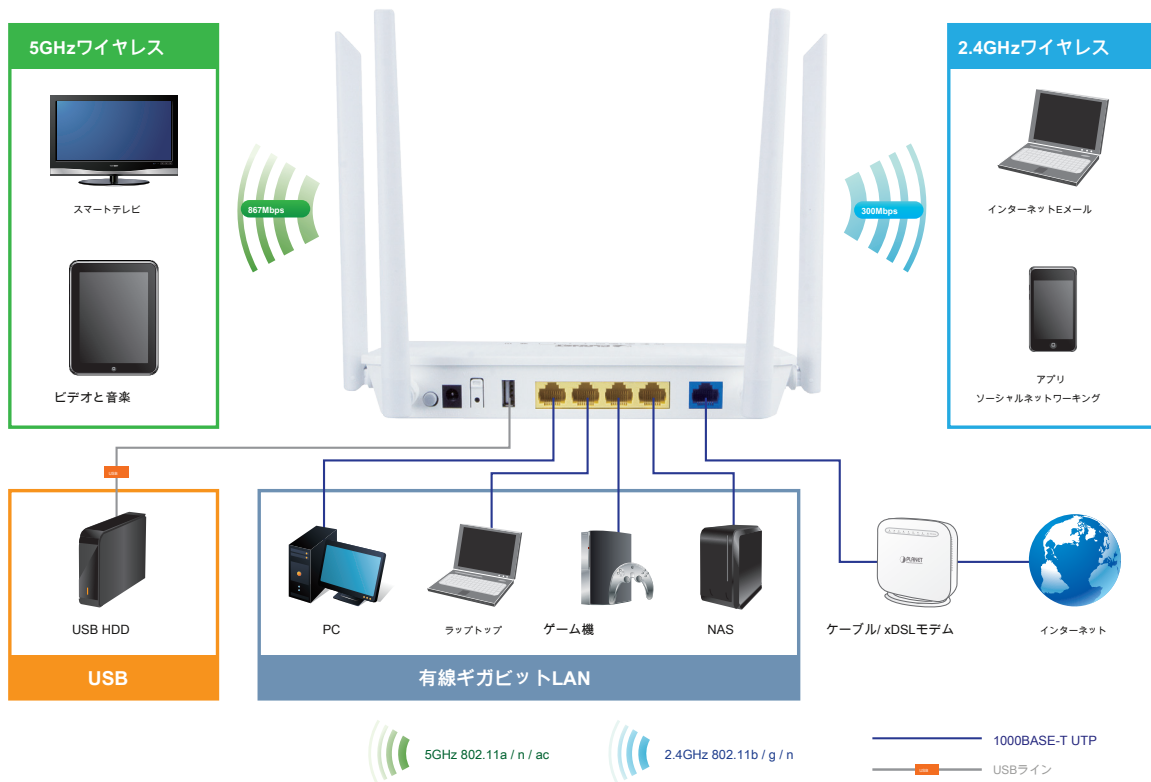

簡単なインストールと管理

- 簡単な構成のためのWebベースのUIとクイックセットアップウィザード
- リモート管理により、リモートサイトからの構成が可能になります
- システムステータスの監視には、DHCPクライアントリストとシステムログが含まれます

WDRT-1202ACデータ転送速度

1200Mbps

ギガビットLANスループットがネットワークトラフィックを後押し

通信速度の向上は、今日のギガビットローカルエリアネットワークの主要な要件の1つです。WDRT-1202ACは、既存の100Mbpsソリューションの最大10倍のスループットで、802.11acワイヤレス規格の全機能を完全に採用し、メガビット有線タイプの伝送速度のボトルネックを解消します。WDRT-1202ACを使用してデスクトップ、NAS、メディアプレーヤー、およびゲームコンソールを接続すると、非常に高いスループットと優れた信号品質が保証されます。

強力なファイアウォールと完全なアクセス制御機能

WDRT-1202ACはNAT機能をサポートしており、複数のユーザーが単一の有効なIPを介してインターネットにアクセスできます。また、特定のLAN PCがアプリケーションサーバーとして機能し、インターネット上のクライアントに特定のサービスを提供するためのポートフォワーディングも提供します。さらに、強力なファイアウォールは、インターネットからの不正アクセスやさまざまな種類のDoS攻撃からイントラネットクライアントを保護します。MACベースのアクセス制御を備えたWDRT-1202ACは、ワイヤレスクライアント接続を許可または拒否して、ハッカーの攻撃を防ぎます。

USBファイル共有を介したホームDLNAメディアサーバー

WDRT-1202ACには、ファイル共有のために外部USBストレージデバイスに接続できるUSBポートが組み込まれています。さらに、DLNA (Digital Living Network Alliance) 準拠のメディアサーバー機能により、ストリーミングビデオ、音楽、写真などのマルチメディアコンテンツを、ホームネットワーク上のSmartTV、タブレット、携帯電話、ラップトップ間で簡単に共有できます。したがって、ネットワーク上のすべてのクライアントは、複雑なネットワーク構成なしでWDRT-1202ACを介して大容量記憶装置を共有できます。USBポートを介して、5V DC電力を出力し、USB準拠のデバイスを充電することもできます。

共有しやすいストレージ 経由 USB **Anywhere!**

アプリケーション

本当の高速ワイヤレスカバレッジ

PLANET WDRT-1202ACは、信号干渉を回避し、最高のWi-Fiパフォーマンスを保証するデュアルバンドテクノロジーを提供します。これにより、電子メールをチェックし、2.4GHz帯域を介してインターネットを閲覧し、同時に5GHz帯域を介して高解像度 (HD) ビデオまたはその他のマルチメディアアプリケーションを視聴できます。4つの外部アンテナを備えたWDRT-1202ACは、いつでもどこでもモバイルデバイスを介して優れたマルチメディアストリーミングとより広いカバレッジをユーザーに提供できます。