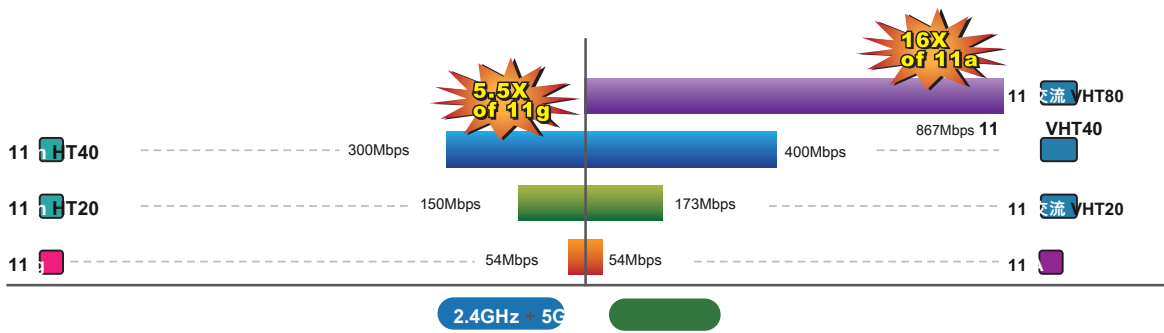

簡単なインストールと管理

- 簡単な構成のためのWebベースのUIとクイックセットアップウィザード
- リモート管理により、リモートサイトからの構成が可能になります
- システムステータスの監視には、DHCPクライアントリストとシステムログが含まれます

WDRT-1202ACデータ転送速度

1200Mbps

ギガビットLANスループットがネットワークトラフィックを後押し

通信速度の向上は、今日のギガビットローカルエリアネットワークの主要な要件の1つです。WDRT-1202ACは、既存の100Mbpsソリューションの最大10倍のスループットで、802.11acワイヤレス規格の全機能を完全に採用し、メガビット有線タイプの伝送速度のボトルネックを解消します。WDRT-1202ACを使用してデスクトップ、NAS、メディアプレーヤー、およびゲームコンソールを接続すると、非常に高いスループットと優れた信号品質が保証されます。