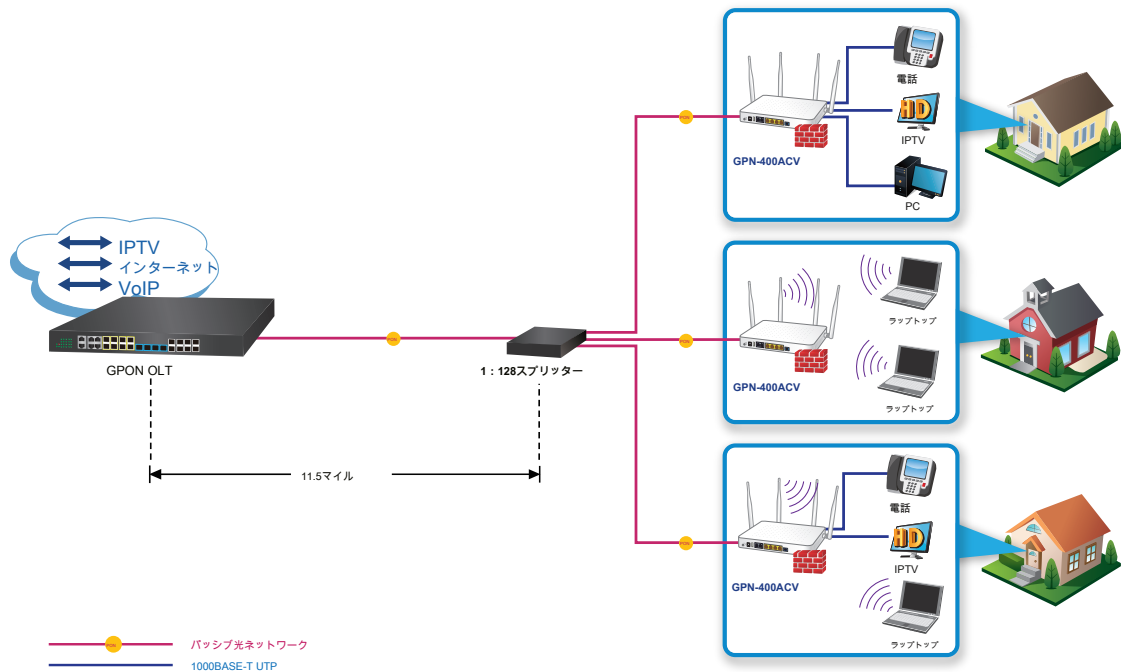

ファイバートゥホームアプリケーション向けに完全に設計されています

PLANET GPN-400ACVは、ファイバートゥザホーム (FTTH) ブロードバンドアクセス機器タイプです。内蔵の1.25 Gbps GPONファイバインターフェイスを備えたGPN-400ACVは、WAN用のさまざまな光タイプをサポートし、ファイバ接続を介して最大20kmの距離を実現できます。IPTV、オンラインゲーム、VoIP、インターネットアクセスなどの複数の高スループットサービスを処理し、QoS機能を介して帯域幅の使用をスムーズに維持できます。したがって、GPN-400ACVは、高い信頼性とスケーラビリティの利点を備えており、SOHO (小規模オフィスまたはホームオフィス) または高性能アクセスサービスを提供する中小企業のネットワークにさらに適用できます。

GPON

- 1x SC / UPCタイプのGPONポート
- 最大1.25Gbpsのアップストリームと2.5Gbpsのダウンストリーム
- 最大20km
- 128ビットトリプルチャタリングアルゴリズムをサポート

イーサネット

- 802.1Q VLAN、QoSをサポートします
- ブロードキャストストーム保護をサポートします
- 帯域幅制御をサポートします
- IGMPスヌーピング/プロキシをサポートします
- IPv4 / IPv6をサポートします

VoIP

- G.711a / u法、G.723、G.729コード/デコードをサポート
- T.38 (G.711ファックスパススルー) をサポートします
- SIP / H.248 / MGCPをサポートします

無線

- 最大1200Mbpsの帯域幅
- 802.11b / g / n / acと互換性があります
- 2.4GHzおよび5GHzで動作する機器と互換性があります

物理ハードウェア

- 4x 10/100 / 1000Mbpsギガビットイーサネットポート
- 2x FXSポート
- 2x 5dBi 2.4GHzおよび2x 5dBi 5GHzアンテナ

特徴

- 動的帯域幅割り当て (DBA) のサポート
- 強化されたIGMP機能
- レイヤー2/3/4分類ルールをサポート
- IEEE802.3xフロー制御をサポート

家庭へのファイバー

高速802.11acワイヤレス

PLANET GPN-400ACVワイヤレスブロードバンドルーターは、IEEE 802.11a/b/g/n/ac標準、デュアルバンド、およびギガビットLANとWANをサポートしているため、867Mbps 5GHz周波数帯で300Mbps同時に2.4GHzの周波数帯で。GPN-400ACVは、高速ワイヤレス伝送の卓越した安定性と信頼性の向上により、自宅やオフィスのどこでも、いつでも、モバイルデバイスを通じて優れたマルチメディアストリーミングをユーザーに提供できます。