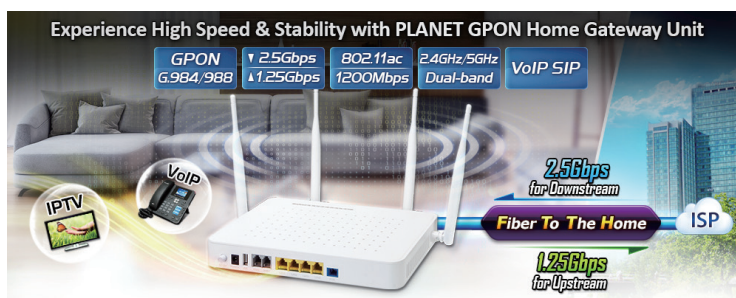

4ポートGbE、1200Mbps 802.11ACワイヤレス、2ポートFXS (1 x USB) を備えたGPON HGU

ISP / トリプルプレイデバイスに需要の高いサービス接続を提供

PLANET GPN-400ACVは GPON Wi-Fi ONU (光ネットワークユニット) 1つのGPONポート、4つの10/100 / 1000Mbps RJ45 LANポート、および2つのFXSRJ11インターフェイスを備えています。また、IEEE 802.11ac / n標準マルチターミナル製品を備えたハイエンドラインでもあります。これは、住宅およびオフィスのユーザーに、超高速光ファイバブロードバンド接続を共有するための理想的なソリューションを提供します。PLANET GPON光ネットワーク端末 (OLT) G PL-8000で機能する場合、GPN-400ACVはFTTHネットワークに非常に効果的なGPONソリューションを提供します。

ファイバートゥホームアプリケーション向けに完全に設計されています

PLANET GPN-400ACVは、ファイバートゥザホーム (FTTH) ブロードバンドアクセス機器タイプです。内蔵の1.25 Gbps GPONファイバインターフェイスを備えたGPN-400ACVは、WAN用のさまざまな光タイプをサポートし、ファイバ接続を介して最大20kmの距離を実現できます。IPTV、オンラインゲーム、VoIP、インターネットアクセスなどの複数の高スループットサービスを処理し、QoS機能を介して帯域幅の使用をスムーズに維持できます。したがって、GPN-400ACVは、高い信頼性とスケーラビリティの利点を備えており、SOHO (小規模オフィスまたはホームオフィス) または高性能アクセスサービスを提供する中小企業のネットワークにさらに適用できます。

GPON

- 1x SC / UPCタイプのGPONポート
- 最大1.25Gbpsのアップストリームと2.5Gbpsのダウンストリーム
- 最大20km
- 128ビットトリプルチャタリングアルゴリズムをサポート

イーサネット

- 802.1Q VLAN、QoSをサポートします
- ブロードキャストストーム保護をサポートします
- 帯域幅制御をサポートします
- IGMPスヌーピング/プロキシをサポートします
- IPv4 / IPv6をサポートします