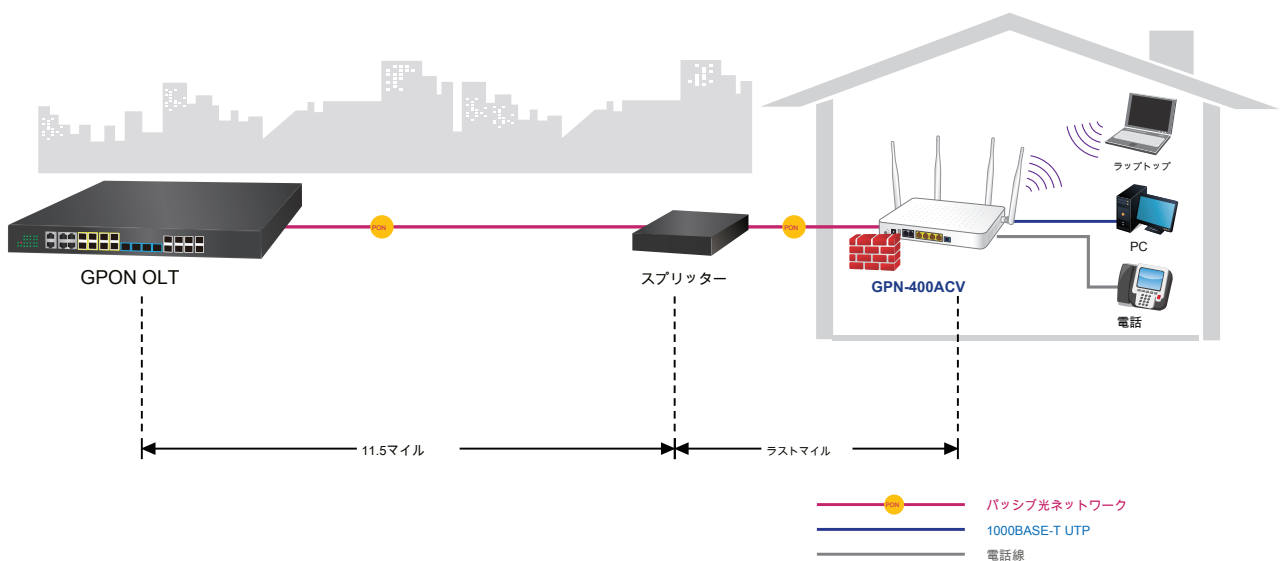

ギガビットLANスループットがネットワークトラフィックを後押し

通信速度の向上は、今日のギガビットローカルエリアネットワークの主要な要件の1つです。GPN-400ACVは、既存の100Mbpsソリューションの最大10倍のスループットで、802.11acワイヤレス規格の全機能を完全に活用し、メガビット有線タイプの伝送速度のボトルネックを解消します。GPN-400ACVを使用してデスクトップ、NAS、メディアプレーヤー、およびゲームコンソールを接続すると、非常に高いスループットと優れた信号品質が保証されます。

FXSポートへの標準準拠

GPN-400ACVは、一般的なVoice overIPシステムと簡単に統合できる2つのFXSポートを提供します。GPN-400ACVを使用すると、音声およびデータシステムを備えた企業や、音声システムを新しい場所に拡張することが簡単になります。それはあなたが長距離通話でお金を節約するのに役立ちます。たとえば、リモートユーザーは内線電話と同じようにUnified VoIP通信システムを介してダイヤルインできますが、長距離電話料金は発生しません。

IPv6 / IPv4デュアルスタック機能

GPN-400ACVは、IPv4プロトコルとIPv6プロトコルの両方を完全にサポートしているため、元のIPv4ネットワーク構造で動作し、現在および将来の新しいIPv6ネットワーク構造もサポートできます。より多くのネットワークデバイスが成長し、より大きなアドレス指定とより高いセキュリティの必要性が重要になるにつれて、GPN-400ACVは、IPv6ネットワークに接続するためのIPv6FTTxエッジサービスを構築するISPにとって最良の選択です。

アプリケーション

複数のアプリケーションでの高いスケーラビリティと柔軟性

PLANET GPN-400ACVは、新しいGPONテクノロジーを介してPLANET OLT (GPL-8000) との超高速インターネット接続を提供します。提供されるアップストリームおよびダウンストリームの伝送速度は最大1.25Gbpsで、最大距離は20kmです。GPN-400ACVは、PONテクノロジーを通じて、高速の音声、データ、およびビデオサービスを受信および配信できます。ファイバーインフラストラクチャの長期寿命、「アクティブ」コンポーネントの削減による運用コストの削減、簡単なインストールとメンテナンス、そして最も重要なこととして、はるかに広く安定した帯域幅を提供するなど、競争上の利点があります。GPN-400ACVは、PLANET OLT GPL-8000と連携して、ネットワーク展開に費用対効果、スケーラビリティ、柔軟性のメリットを提供する完璧なソリューションです。最もシンプルなアプリケーション、PoEエクステンダーを使用すると、PoEIPカメラをPOE-175-95から最大200メートル離れた場所に設置できます。POE-175-95は、最初の100メートルのPoE電力をUTPケーブルを介してPoE Extenderに供給し、次にPoEExtenderがイーサネットデータと残りのPoE電力をリモートPoEIPカメラに転送します。