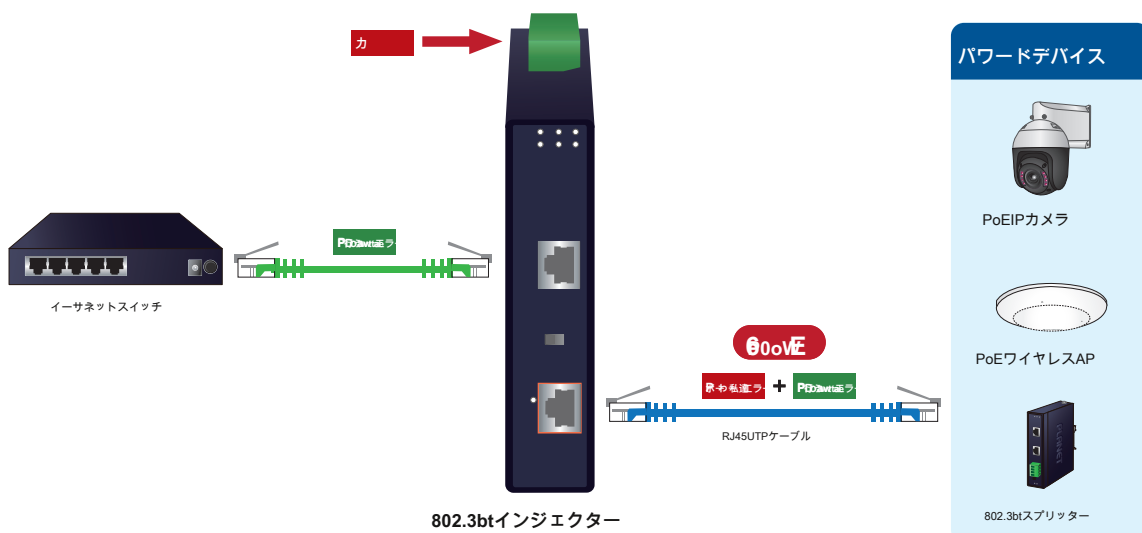

電源入力とリアルタイムPoE使用のためのインテリジェントLEDインジケータ

IPOE-171-95Wは、高度なLED表示により、ユーザーが電力入力とPoE電力使用の現在のステータスを簡単かつ効率的に監視するのに役立ちます。「電源入力」により、ユーザーは電源入力の状態を知ることができます。IPOE-171-95Wのパネルに表示される「PoE電力使用量」には、異なる電力使用量の3つのLEDインジケータがあります。IPOE-171-95Wは、電力使用量LEDを介して、接続されたPDの電力使用量のステータスをリアルタイムで監視できます。

Power Input and PoE Power Usage Display

高い互換性とコンパクトなサイズデザイン

PoEインジェクターの設置は簡単です。プラグ&プレイ 簡単なトラブルシューティングが付属しているため、ビジネスユーザーやホームユーザーが簡単に所有できます。さらに、IPOE-171-95Wはコンパクトなハウジングに入っており、2つのDC冗長電源入力、2つの電源LED、障害LED、および使用中PoELEDを提供します。2つのRJ45ポート（イーサネットポートとイーサネット+DCポート）がフロントパネルにあります。

さらに、IPOE-171-95Wは、レガシーモードとフォースモードに切り替えると、IEEEに完全に準拠していないPDデバイスに電力を供給します。

802.3at / bt標準。IPOE-171-95Wと他のPDとの互換性を強化すると便利です。

イーサネットケーブルとDC電源線を差し込むだけで、IPOE-171-95Wは、ソフトウェア構成を必要とせずに、高速ネットワーク通信と802.3btPoEインジェクター機能を同時に提供する準備ができています。

PoEネットワーク展開のための迅速で簡単なケーブル設置

IPOE-171-95Wは、802.3at PoE標準の両方と下位互換性があるため、ユーザーは標準デバイスと高電力デバイスを柔軟に展開して、最大100メートルの1本のイーサネットケーブルでデータと電力を同時に転送できます。IPOE-171-95Wは、セキュリティIPカメラとワイヤレスAPの展開を、電源コンセントの場所や追加のAC配線の制限から解放します。したがって、ケーブルが削減され、壁、天井、または手の届かない場所にコンセントが不要になり、何よりも設置時間が短縮されます。