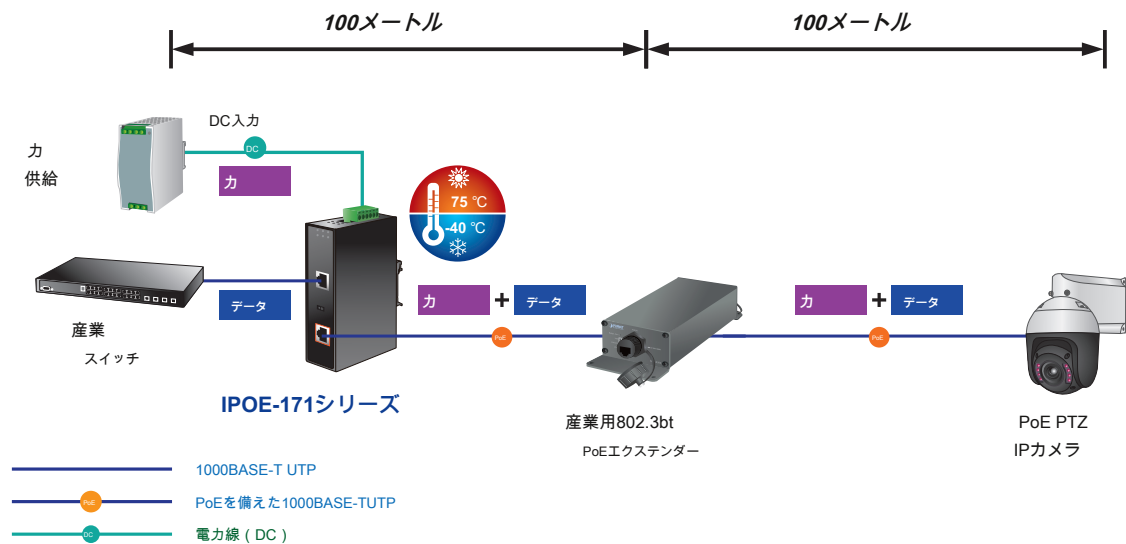

IEEE802.3btインジェクターとPoEネットワークの拡張インストール

100メートルのケーブルは、幅広いIP監視展開に十分な長さですか？答えは確かにそうではありません。IP監視と長距離IPカメラ配信の利点を実現するために、IPOE-171-95WおよびPLANET PoEエクステンダーIPOE-E302は、迅速で費用効果の高いオプションです。最も単純なアプリケーションでは、PoEエクステンダーを使用すると、PoEIPカメラをIPOE-171-95Wから最大200メートル離れた場所に設置できます。IPOE-171-95Wは、最初の100メートルのPoE電力をUTPケーブルを介してPoEエクステンダーに供給し、次にPoEエクステンダーがイーサネットデータと残りのPoE電力をリモートPoEIPカメラに転送します。