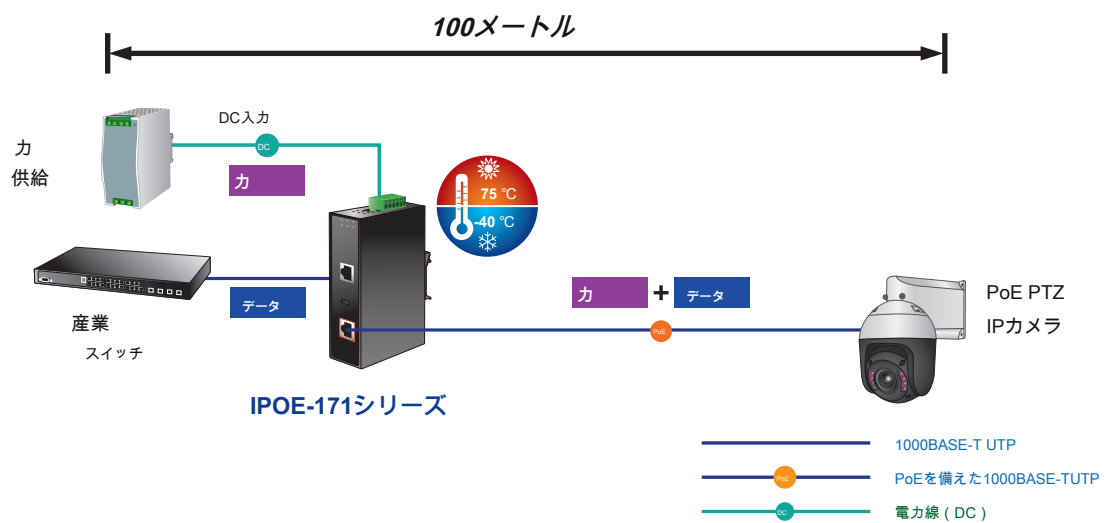

産業用シングルポートマルチギガビット802.3btPoE ++インジェクター (95ワット、 -40〜75°C、12〜48V DC)

高度な産業用マルチギガビットおよび802.3btPoE ++ネットワークソリューション

PLANET IPOE-171-95Wは、シングルポート、産業用802.3bt Power over Ethernet

インジェクター 最大で 95ワット イーサネットケーブルを介した電力出力の。また、非常に大量のデータ転送を処理するために、2つの100M / 1G / 2.5G / 5GBASE-TRJ45銅線インターフェイスが装備されています。

産業用ケースと設置

- ソリッドウォールマウントまたはDINレールマウントの設置
- 6KVDCイーサネットESD保護をサポートします
- 40〜75°Cの動作温度

IPOE-171-95Wは、ツイストペアケーブルを介して54VDC電力のイーサネットデジタルデータを95ワットのPowerover Ethernet Injectorとして提供し、接続されたウルトラPower over EthernetスプリッターであるIPOE-173Sがデジタルデータを分離します。最大100メートルの距離を持つ3つのオプション出力 (12V / 24V DC) への電力。

PoEネットワーク展開のための迅速で簡単なケーブル設置

IPOE-171-95Wは、802.3at PoE標準の両方と下位互換性があるため、ユーザーは標準デバイスと高電力デバイスを柔軟に展開して、最大100メートルの1本のイーサネットケーブルでデータと電力を同時に転送できます。IPOE-171-95Wは、セキュリティIPカメラとワイヤレスAPの展開を、電源コンセントの場所や追加のAC配線の制限から解放します。したがって、ケーブルが削減され、壁、天井、または手の届かない場所にコンセントが不要になり、何よりも設置時間が短縮されます。

アプリケーション

802.3at PoEインジェクターのインストール

IEEE 802.3at PoE規格の後方機能により、IPOE-171-95Wは、PTZ (パン、チルト、ズーム) スピードドームIPカメラ、カラータッチスクリーン音声などのIEEE802.3atエンドノードに直接接続できます。over IP (VoIP) 電話、およびマルチチャネルワイヤレスLANアクセスポイント。

802.3btPoEインジェクターとスプリッターの設置