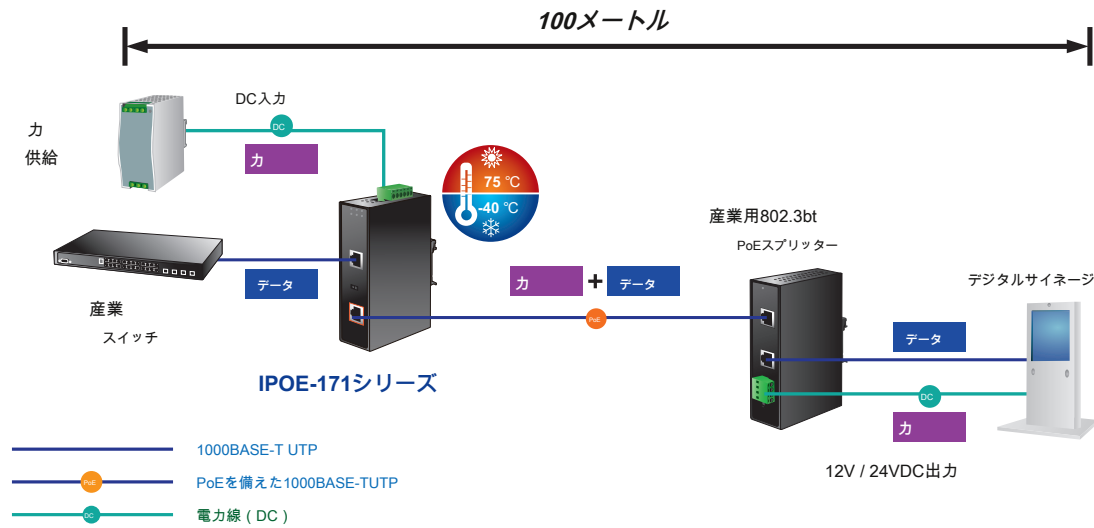

産業用ケースと設置

- ソリッドウォールマウントまたはDINレールマウントの設置
- 6KVDCイーサネットESD保護をサポートします
- 40〜75°Cの動作温度

IPOE-171-95Wは、ツイストペアケーブルを介して54VDC電力のイーサネットデジタルデータを95ワットのPowerover Ethernet Injectorとして提供し、接続されたウルトラPower over EthernetスプリッターであるIPOE-173Sがデジタルデータを分離します。最大100メートルの距離を持つ3つのオプション出力 (12V / 24V DC) への電力。

PoEネットワーク展開のための迅速で簡単なケーブル設置

IPOE-171-95Wは、802.3at PoE標準の両方と下位互換性があるため、ユーザーは標準デバイスと高電力デバイスを柔軟に展開して、最大100メートルの1本のイーサネットケーブルでデータと電力を同時に転送できます。IPOE-171-95Wは、セキュリティIPカメラとワイヤレスAPの展開を、電源コンセントの場所や追加のAC配線の制限から解放します。したがって、ケーブルが削減され、壁、天井、または手の届かない場所にコンセントが不要になり、何よりも設置時間が短縮されます。

アプリケーション

802.3at PoEインジェクターのインストール

IEEE 802.3at PoE規格の後方機能により、IPOE-171-95Wは、PTZ (パン、チルト、ズーム) スピードドームIPカメラ、カラータッチスクリーン音声などのIEEE802.3atエンドノードに直接接続できます。over IP (VoIP) 電話、およびマルチチャネルワイヤレスLANアクセスポイント。

802.3btPoEインジェクターとスプリッターの設置

電源インレットを見つけるのが難しい場所では、IPOE-171-95WとIPOE-173Sがペアで動作し、PTZネットワークカメラやPTZ速度などの高電力入力が必要とするイーサネットデバイスに電力を供給する最も簡単な方法を提供します。ドーム型カメラ、カラータッチスクリーンVoice over IP (VoIP) 電話、および建物の上部に設置された、または企業のオフィスや家庭で使用されるマルチチャンネル無線LANアクセスポイント。