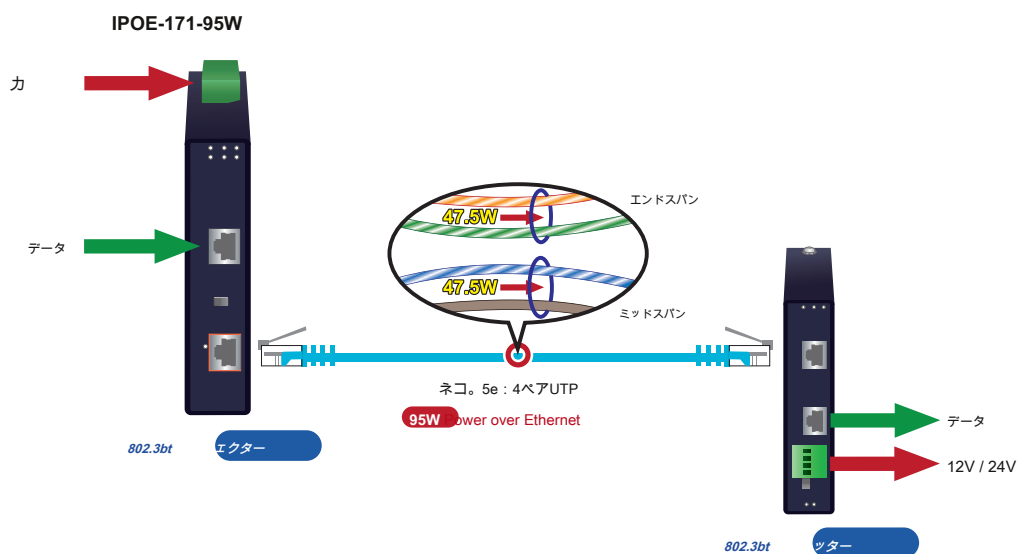

Power over Ethernet

- IEEE802.3at / btPoEエンドスパン/ミッドスパンPSEに準拠
- PoEポートで最大95ワットのPoE電力をサポート
- PoEIEEE 802.3at / bt機器およびデバイスの不適切なインストールによる損傷の自動検出
- PoEの総使用量のステータスをリアルタイムで監視します
- 最大100mのリモート給電

ハードウェア

- IP30スリムタイプのメタルケース
- 電源LED、使用中のPoE LED、および使用中のPoELEDのLEDインジケータ

産業用ケースと設置

- ソリッドウォールマウントまたはDINレールマウントの設置
- 6KVDCイーサネットESD保護をサポートします
- 40〜75°Cの動作温度

IPOE-171-95Wは、ツイストペアケーブルを介して54VDC電力のイーサネットデジタルデータを95ワットのPowerover Ethernet Injectorとして提供し、接続されたウルトラPower over EthernetスプリッターであるIPOE-173Sがデジタルデータを分離します。最大100メートルの距離を持つ3つのオプション出力 (12V / 24V DC) への電力。

4ペアUTPを介した95ワットの電力

IPOE-171-95Wは、エンドスパン (ピン1、2、3、および6) またはミッドスパン (ピン4、5、7、および8) の2ペアツイストUTPを介して電力を供給する代わりに、機能を提供します。標準のCatの4つのペアすべてを使用して、最大95ワットの電力を供給します。5e / 6イーサネットケーブル。

PoE標準	IEEE 802.3af (802.3atタイプ1)	IEEE 802.3at (802.3atタイプ2)	IEEE 802.3bt (802.3btタイプ3)	IEEE 802.3bt (802.3btタイプ4)	PoH (Power over HD-BASE-T)
PDで利用可能なPSE電力によって供給される	15.4ワット	30ワット	60ワット	95ワット	95ワット
最大電力	12.95ワット	25.5ワット	51ワット	71ワット	72ワット
電圧範囲	48V	50~57V	52~57V	52~57V	52~57V
ツイストペア使用	2ペア		4ペア		4ペア
サポートされているモード	エンドスパンまたはミッドスパン		エンドスパン+ミッドスパン		エンドスパン+ミッドスパン
サポートされているケーブル配線	ネコ。3/5 / 6 / 6A		ネコ。5e / 6 / 6A		ネコ。5e / 6 / 6A

電源入力とリアルタイムPoE使用のためのインテリジェントLEDインジケータ

IPOE-171-95Wは、高度なLED表示により、ユーザーが電力入力とPoE電力使用の現在のステータスを簡単かつ効率的に監視するのに役立ちます。「電源入力」により、ユーザーは電源入力の状態を知ることができます。IPOE-171-95Wのパネルに表示される「PoE電力使用量」には、異なる電力使用量の3つのLEDインジケータがあります。IPOE-171-95Wは、電力使用量LEDを介して、接続されたPDの電力使用量のステータスをリアルタイムで監視できます。