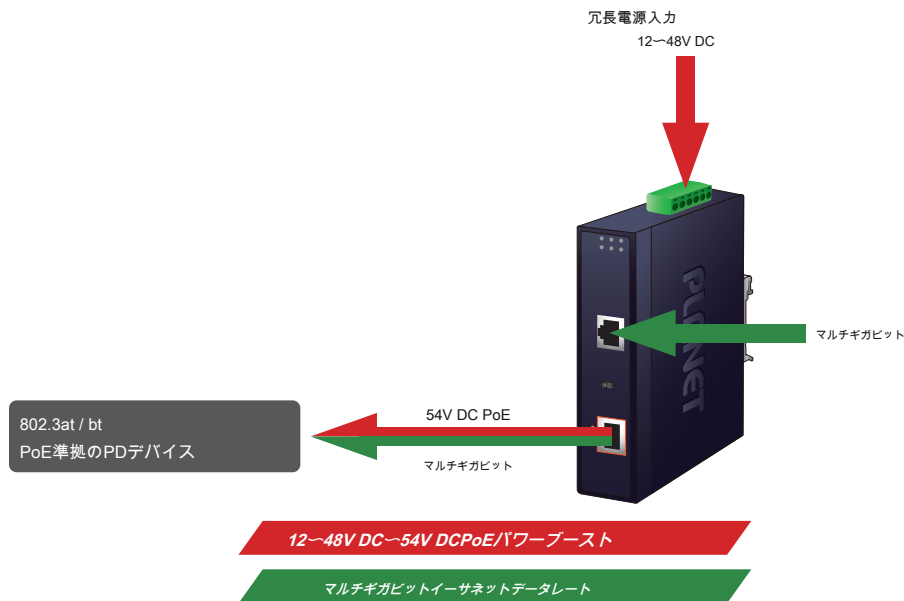

IPOE-171-95Wは、ツイストペアケーブルを介して54VDC電力のイーサネットデジタルデータを95ワットのPowerover Ethernet Injectorとして提供し、接続されたウルトラPower over EthernetスプリッターであるIPOE-173Sがデジタルデータを分離します。最大100メートルの距離を持つ3つのオプション出力 (12V / 24V DC) への電力。

便利で信頼性の高い電力システム

IPOE-171-95Wは、輸送および産業レベルのアプリケーションで一般的に使用される12~48VDC電源入力で802.3btPoE ++の使用を容易にするために、電源の問題を解決するために12~48V DC~54V電源ブーストテクノロジーを採用していますが、特別な必要はありません。電源装置。IPOE-171-95Wは、世界中で操作できるように、幅広い電圧 (12~48V DC) の統合電源ソリューションを提供します。また、高可用性アプリケーション向けに、デュアル冗長で可逆的な極性の12~48VDC電源入力を提供します。

4ペアUTPを介した95ワットの電力

IPOE-171-95Wは、エンドスパン (ピン1、2、3、および6) またはミッドスパン (ピン4、5、7、および8) の2ペアツイストUTPを介して電力を供給する代わりに、機能を提供します。標準のCatの4つのペアすべてを使用して、最大95ワットの電力を供給します。5e / 6イーサネットケーブル。