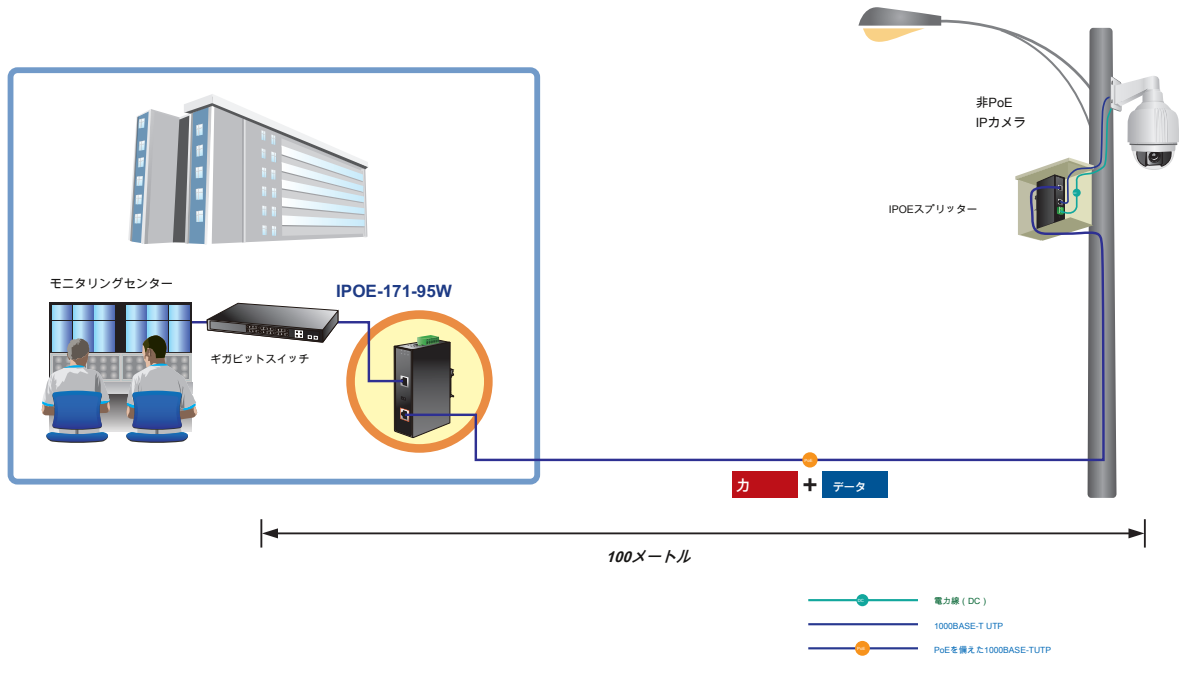

困難な環境下での安定した動作性能

今日、PoEの需要は、商用アプリケーションから過酷な環境の多くの重要なネットワークに拡大しています。IPOE-171シリーズは、工場の床や緑石側の交通管制キャビネットに見られる環境に典型的な電磁干渉や激しい電気サージに対して高レベルの耐性を提供する理想的なソリューションの1つです。IPOE-171シリーズは、-40〜75°Cの温度範囲で安定して動作するため、ユーザーはネットワークのほぼすべての場所にデバイスを簡単に適用できます。IPOE-171シリーズには、コンパクトなIP30標準の金属ケースも装備されており、キャビネットスペースを効率的に使用するためにDINレールまたは壁に取り付けることができます。