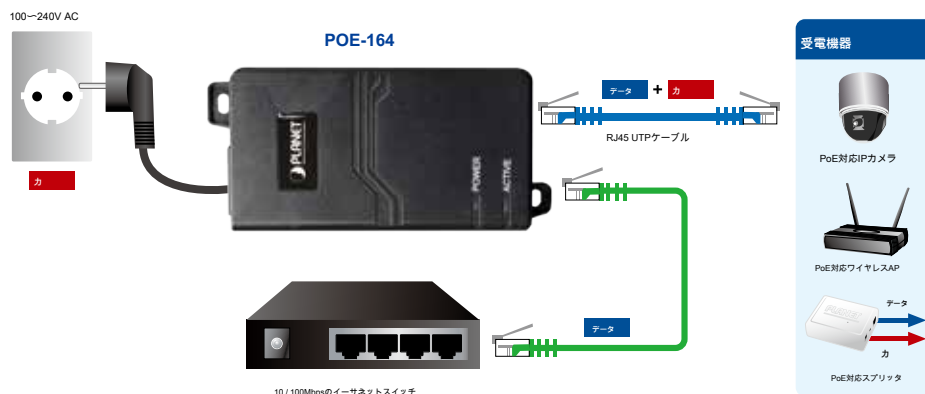

POE-164は、コンパクトなハウジング内の内部電源を有する壁掛け、シングルポートのPoE + 802.3atのインジェクタです。同時にイーサネットデータと電力の両方を運ぶ、POE-164は、ユーザーが簡単に電源コンセントを見つけるのは難しいです環境でのIPカメラ、無線APまたはVoIP電話ネットワークをインストールして展開するだけで1つのイーサネットケーブルを利用することができます。

システムインテグレータ/ SMB	ホームとSOHOユーザー
▶ イーサネットプラス準拠を超えるIEEE 802.3atの/ 802.3af電源	
▶ 減少し、設置コスト	
▶ 30ワットの電源出力	▶ コンパクトなサイズ、内部電源
▶ 10/100 / 1000Mbpsのデータレート	▶ プラグアンドプレイ、容易なインストール
▶ PoEのエクステンダーとの距離を延長	

データシート

インターフェース

- ・2ポートRJ45インターフェース
 - 1ポートデータ+パワー出力
 - 1ポートのデータ入力
- ・ 1 AC 100-240V入力電源ソケット

パワー・オーバ・イーサネット

- ・ イーサネットミッドスパンPSEの上に1ポートハイパワー
- ・ イーサネットプラス対応のオーバIEEE 802.3atの電力
- ・ ・オーバ・イーサネットIEEE 802.3af準拠の電源との下位互換性
- ・ PoE電力は、PoEポートのための30ワットまでサポート
- ・ パワード最大1つのIEEE 802.3atののデバイス
- ・ イーサネットポートとデバイスにRJ45イーサネットケーブルを介してDC 53V電源を提供します
- ・ 間違ったインストールによって損傷を受ける可能性があるのPoE IEEE 802.3atのを/ AF機器やデバイスの自動検出
- ・ リモート電源は、100メートルまでの給餌

ハードウェア

- ・ 内部電源とオールインワン設計
- ・コンパクトなサイズのプラスチックケース
- ・ 電源LEDとActive LED用LEDインジェクタ (レディ・ イン・ 使用のPoE)

オールインワンコンパクトサイズのデザイン

「簡単にインストールするには」の概念では、『プラグアンドプレイ』と、ビジネスやホームユーザー向けの『シンプルなトラブルシューティング』には、POE-164は、内部電源を持つオールインワン、シングルポートのPoE +インジェクタです。コンパクトで-sizeハウジングは、POE-164は、そのフロントパネル上の一つの100-240V AC入力ソケット、上面側に2個のLED (システム電源およびPoE ACTIVE) と背面パネル上の2つのRJ45ポート (POEポートとLANポート) を提供します。単にイーサネットケーブルと電源コードを接続し、POE-164は、ソフトウェアコンフィギュレーションが不要と同時に高速ネットワーク通信と高電力のPoE +インジェクタの機能を提供する準備ができています。

PoE対応のネットワーク展開のための迅速かつ容易なケーブルのインストール

802.3afおよび802.3atの両方のPoE +規格に準拠し、POE-164は、ユーザーが柔軟最大100メートルのイーサネットケーブルを介して同時にデータと電力を転送するために、標準およびハイパワーデバイスを展開することを可能にします。POE-164は、電源コンセントの位置および追加のAC配線の制約からセキュリティIPカメラと無線APの展開を解放します。したがって、ケーブルを減らし、壁、天井または任意の到達不可能な場所にコンセントの必要性を排除し、そしてすべてのほとんどは、それがインストール時間を削減します。