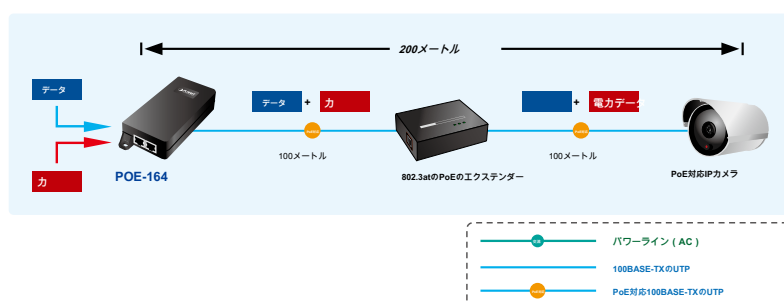

IEEE 802.3atのインジェクタおよびPoEの拡張インストール

100メートルのケーブルは、IP監視展開の広い範囲のための十分な長さですか？答えは確かではありません。IP監視のメリットとも長距離IPカメラの分布を達成するために、POE-164およびPLANETのPoEエクステンダー、POE-E201は、迅速かつ費用対効果の高いオプションをすることができます。最も簡単なアプリケーションでは、POEエクステンダーはメートルPOE-164から200までインストールするのPoE IPカメラを可能にします。POE-164はUTPケーブル上のPoEエクステンダーの最初の100メートル以上のPoE電力を供給し、その後のPoEエクステンダーは、リモートのPoE IPカメラへのイーサネットデータと残りのPoE電力を転送します。