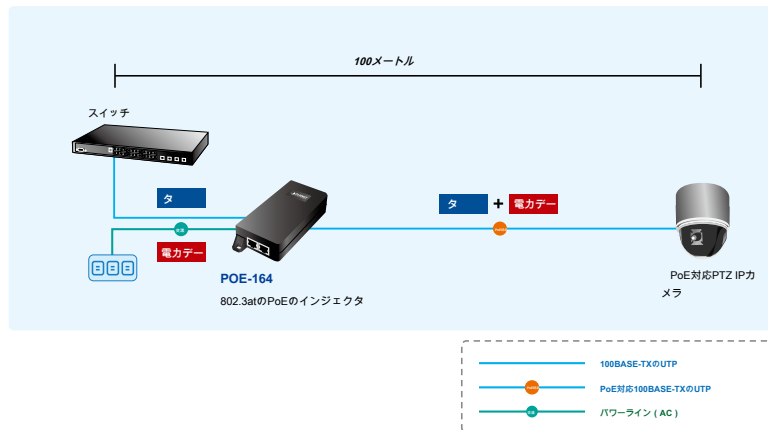

データシート

インターフェース

- ・2ポートRJ45インターフェース
 - 1ポートデータ+パワー出力
 - 1ポートのデータ入力
- ・ 1 AC 100-240V入力電源ソケット

パワー・オーバ・イーサネット

- ・ イーサネットミッドスパンPSEの上に1ポートハイパワー
- ・ イーサネットプラス対応のオーバIEEE 802.3atの電力
- ・ ・オーバ・イーサネットIEEE 802.3af準拠の電源との下位互換性
- ・ PoE電力は、PoEポートのための30ワットまでサポート
- ・ パワード最大1つのIEEE 802.3atののデバイス
- ・ イーサネットポートとデバイスにRJ45イーサネットケーブルを介してDC 53V電源を提供します
- ・ 間違ったインストールによって損傷を受ける可能性があるのPoE IEEE 802.3atのを/ AF機器やデバイスの自動検出
- ・ リモート電源は、100メートルまでの給餌

ハードウェア

- ・ 内部電源とオールインワン設計
- ・コンパクトなサイズのプラスチックケース
- ・ 電源LEDとActive LED用LEDインジェクタ (レディ・ イン・ 使用のPoE)

オールインワンコンパクトサイズのデザイン

「簡単にインストールするには」の概念では、『プラグアンドプレイ』と、ビジネスやホームユーザー向けの『シンプルなトラブルシューティング』には、POE-164は、内部電源を持つオールインワン、シングルポートのPoE +インジェクタです。コンパクトで-sizeハウジングは、POE-164は、そのフロントパネル上の一つの100-240V AC入力ソケット、上面側に2個のLED (システム電源およびPoE ACTIVE) と背面パネル上の2つのRJ45ポート (POEポートとLANポート) を提供します。単にイーサネットケーブルと電源コードを接続し、POE-164は、ソフトウェアコンフィギュレーションが不要と同時に高速ネットワーク通信と高電力のPoE +インジェクタの機能を提供する準備ができています。

PoE対応のネットワーク展開のための迅速かつ容易なケーブルのインストール

802.3afおよび802.3atの両方のPoE +規格に準拠し、POE-164は、ユーザーが柔軟最大100メートルのイーサネットケーブルを介して同時にデータと電力を転送するために、標準およびハイパワーデバイスを展開することを可能にします。POE-164は、電源コンセントの位置および追加のAC配線の制約からセキュリティIPカメラと無線APの展開を解放します。したがって、ケーブルを減らし、壁、天井または任意の到達不可能な場所にコンセントの必要性を排除し、そしてすべてのほとんどは、それがインストール時間を削減します。

アプリケーション

IEEE 802.3atのを/ AF標準デバイスへの接続

イーサネット上のIEEE 802.3atの/ 802.3af電源の能力を有すると、POE-164を直接そのようなPTZ (パン、チルト・ズーム) ネットワークカメラなどの任意のIEEE 802.3atの/ 802.3afのエンドノードに接続することができるので、PTZスピードドームカメラ、イーサネットポート経由のIEEE 802.3atの/ 802.3af標準インラインパワーがサポートされているカラータッチスクリーンボイスオーバーIP (VoIP) の電話やマルチチャンネル無線LANアクセスポイント。