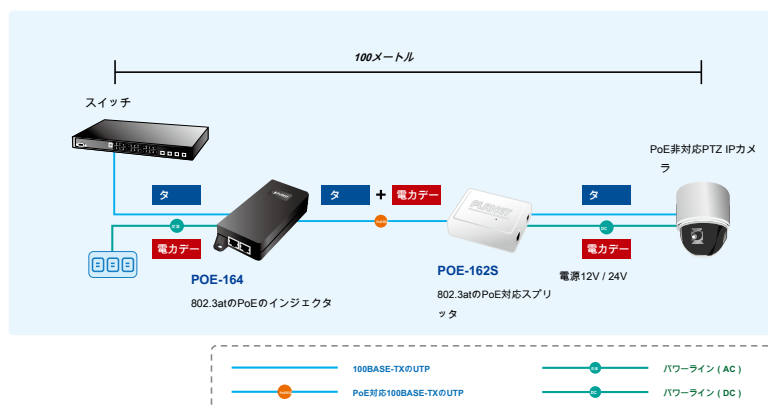

PoE対応のネットワーク展開のための迅速かつ容易なケーブルのインストール

802.3afおよび802.3atの両方のPoE +規格に準拠し、POE-164は、ユーザーが柔軟最大100メートルのイーサネットケーブルを介して同時にデータと電力を転送するために、標準およびハイパワーデバイスを展開することを可能にします。POE-164は、電源コンセントの位置および追加のAC配線の制約からセキュリティIPカメラと無線APの展開を解放します。したがって、ケーブルを減らし、壁、天井または任意の到達不可能な場所にコンセントの必要性を排除し、そしてすべてのほとんどは、それがインストール時間を削減します。

アプリケーション

IEEE 802.3atのを/ AF標準デバイスへの接続

イーサネット上のIEEE 802.3atの/ 802.3af電源の能力を有すると、POE-164を直接そのようなPTZ (パン、チルト・ズーム) ネットワークカメラなどの任意のIEEE 802.3atの/ 802.3afのエンドノードに接続することができるので、PTZスピードドームカメラ、イーサネットポート経由のIEEE 802.3atの/ 802.3af標準インラインパワーがサポートされているカラータッチスクリーンボイスオーバーIP (VoIP) の電話やマルチチャンネル無線LANアクセスポイント。

IEEE 802.3atのインジェクタとスプリッタの設置

リモートPoE非対応のイーサネットデバイスは、パワー・オーバー・イーサネットの利便性を享受するためには、POE-164およびPoEスプリッタは、高電力入力が必要とする、あなたのイーサネット機器に電源を供給するための最も簡単な方法を提供するために、ペアとして動作します。例えば、POE-164はツイストペアケーブルで電源とイーサネット (登録商標) デジタルデータを配信します。PLANET POE-162S (IEEE 802.3atのPoE +スプリッタ) に接続されたとき、POE-162Sは、非PoEのイーサネットデバイスへの2つの選択可能なDC出力 (12V DCおよび24VのDC) にデジタルデータと電力を分割します。またはPOE-164は、5V DC / 12V DC出力を得るために、POE-152S (IEEE 802.3af標準のPoEスプリッタ) と、作業を共同することができます。

IEEE 802.3atのインジェクタおよびPoEの拡張インストール

100メートルのケーブルは、IP監視展開の広い範囲のための十分な長さですか？答えは確かではありません。IP監視のメリットとも長距離IPカメラの分布を達成するために、POE-164およびPLANETのPoEエクステンダー、POE-E201は、迅速かつ費用対効果の高いオプションをすることができます。最も簡単なアプリケーションでは、POEエクステンダーはメートルPOE-164から200までインストールするのPoE IPカメラを可能にします。POE-164はUTPケーブル上のPoEエクステンダーの最初の100メートル以上のPoE電力を供給し、その後のPoEエクステンダーは、リモートのPoE IPカメラへのイーサネットデータと残りのPoE電力を転送します。