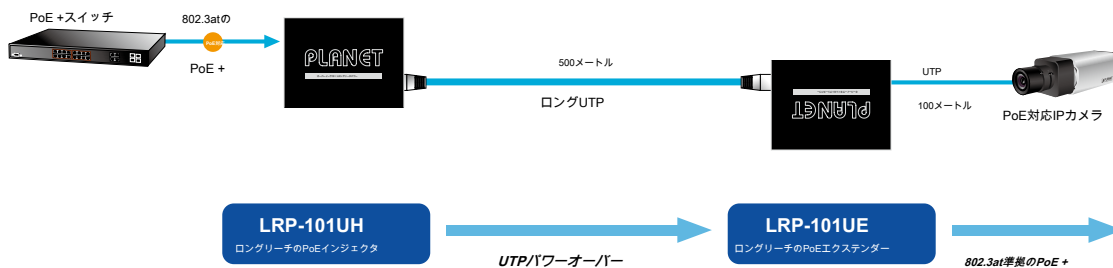

- LRP-101UH : 1ポート10 / 100TXのPoE PD + 1ポートUTPLongリーチのPoEインジェクタ
- LRP-101UE : 1ポート10 / 100TXのPoE PSE + 1ポートUTPLongリーチのPoEエクステンダー

LRP-101UHは、遠く500メートルのように配置することができるLRP-101UEにUTPケーブルを介してデータ及び電力を伝達します。次に、このように長い距離にIP監視ネットワークまたは無線LANのインフラストラクチャを迅速、イーサネットケーブル上のPoE PDに最大25ワットの最大値との間でデータ及び電力出力を提供します。両製品は、いずれもコンパクトでなく、頑丈な金属製ハウジングに來ます。彼らの壁に取り付けられたデザインは、任意のスペースが制限された場所に簡単に収まります。

プラグアンドプレイのインストール

プラグアンドプレイ機能を使用すると、PLANETロングリーチのPoEエクステンダーキットは、設定の必要なく、すぐに使用しても、IPネットワークプロトコルのすべての種類に準拠していることができます。また、フロントパネル上の豊富な診断LEDを効率的にネットワークを管理する管理者を有効に、個々のポートと、システム全体の動作状態を示しています。

アプリケーション

LRP-101UH、UTPロングリーチのPoEインジェクター (LRPインジェクター)、およびLRP-101UE、UTPロングリーチのPoEエクステンダー (LRP延長) : LRP-101U-KITは、二つの製品を含みます。ペアで作業し、LRP-101UHは、外部DC電源アダプタまたはのPoE +イサネットスイッチのいずれかによって駆動することができ、そこから、LRP-101UEの802.3atの標準のPoE出力は、受電装置 (PDS) をPOEに進みます。LRP-101U-KITが広く高度道路交通システムで使用することができます (ITS)、交通監視、セキュリティ監視、自動化制御、インテリジェントな住宅街のように。LRP-101U-KITは、組み合わせの2種類で機能することができます。

タイプ1 : PoE電力出力付きのPoE電源入力とLRP-101UHとLRP-101UE

LRP-101UHインジェクターは、IEEE 802.3atの / AFのPoE源によって供給され、それはLRP-101UE延長にUTPケーブルを介してデータ及び電力を伝達します。IEEE 802.3atの / AF標準のPoE PDは自動的にUTPケーブルを介して、LRP-101UEによって電力を供給されるであろう。

機能	LRPインジェクター	LRPエクステンダー
	LRP-101UH	LRP-101UE
電源入力	802.3atの / AFのPoE入力とRJ45	UTP入力を超えるDC電源とUTP
電力出力	UTP出力を超えるDC電源とUTP	802.3atの / AFのPoE出力とRJ45

タイプ2：48～56V DC電源入力とLRP-101UHとLRP-101UE PoE電源出力付き

LRP-101UHインジェクタは、DC電源アダプタを介して電力が供給され、それはLRP-101UE延長にUTPケーブルを介してデータ及び電力を伝達します。IEEE