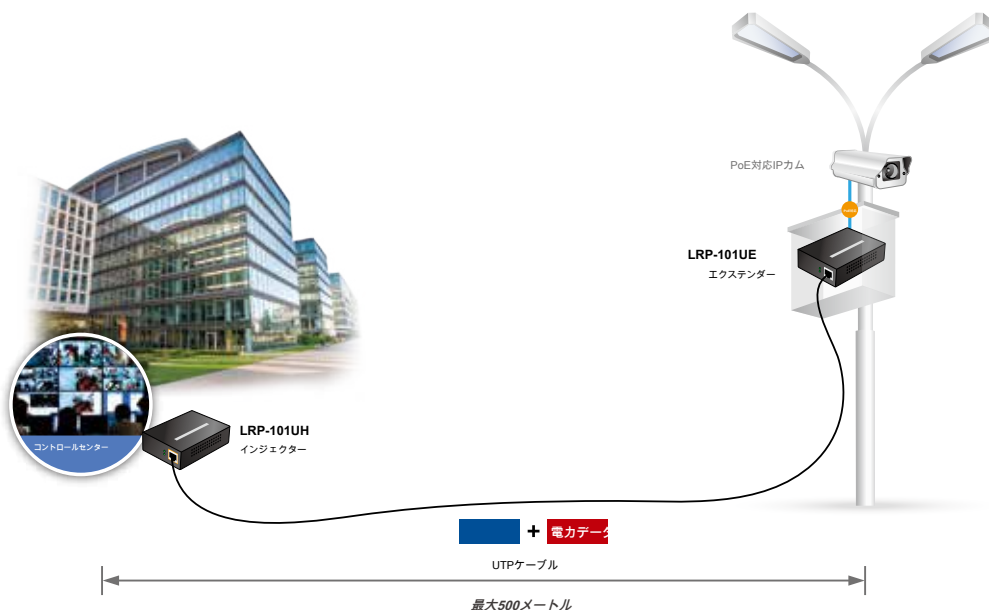

ロングUTPまたはツイストペアケーブルを介したIPイーサネットケーブルおよび電源

通常のUTPケーブルは、わずか100メートルまで延長することができるが、LRP-101U-KITは、PoEの長い4対のUTPケーブル上で500メートル (1640フィート) までのネットワーク又は300メートルまで延長することができる (千フィート) 既存の1対ツイストペアケーブル上、そのような電話線のような、安定したと、高品質な映像伝送。

長距離の両方でLRP延長およびPoE IPカメラに電力を供給するために単一の電源を可能にしながら、それは追加のリモートサイトの電源が不要になります。