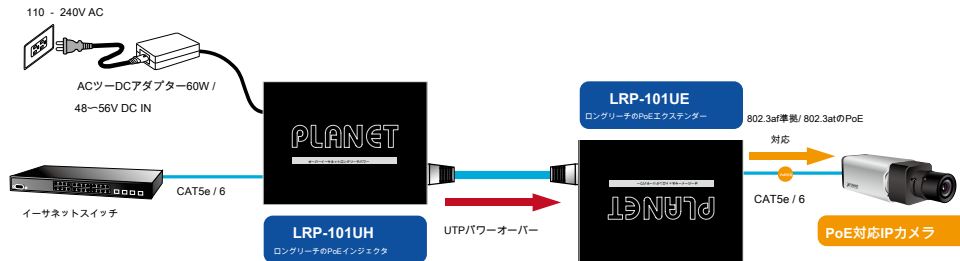

タイプ2：48～56V DC電源入力とLRP-101UHとLRP-101UE PoE電源出力付き

LRP-101UHインジェクタは、DC電源アダプタを介して電力が供給され、それはLRP-101UE延長にUTPケーブルを介してデータ及び電力を伝達します。IEEE

802.3at/ AF 準拠のPoE PDは自動的にUTPケーブルを介して、LRP-101UEによって電力を供給されるであろう。

機能	LRPインジェクター	LRPエクステンダー
	LRP-101UH	LRP-101UE
電源入力	48～56V DCと電源アダプタ	UTP入力を超えるDC電源とUTP
電力出力	UTP出力を超えるDC電源とUTP	802.3atの/ AFのPoE出力とRJ45

仕様

モデル	LRP-101UH	LRP-101UE		
機能	ロングリーチのPoEインジェクタ	ロングリーチのPoEエクステンダー		
ハードウェア仕様				
イーサネットインターフェース	銅	10 / 100BASE-TX RJ45自動ネゴシエーション/オートMDI / MDI-X		
	イーサネット標準パワーオーバー	IEEE 802.3atの/ AFのPoE PD (パワードデバイス)		
	PoEの入力	48～56V DC : ミッドスパンおよびエンドスパンPSEの入力範囲の両方をサポート		
	PoEの出力	-		
	PoEの予算	-		
	PoEのモード	-		
	データレート	100 / 100Mbpsの		
	ケーブル配線	上記のCAT5eまたは		
	最大距離	100メートル		
	最大フレームサイズ	1522のバイト		
ロングリーチのPoEインタフェース	接続性	UTPのPSEの上に1つのx RJ45コネクタロングリーチPoE対応		
	電源入力	-		
	電力出力	41～56V DC		
	電源ピン割り当て	RJ45ピン1、3、5、7 : VCC + RJ45ピン2、4、6、8 : VCC-		
	ケーブル配線	ネコ。3、4、5、5E UTPケーブル (100メートル以下) EIA / TIA-568 100オームSTP (100メートル最大)		
	最大距離	マックス。PoE +出力と100メートル (328フィート) 最大。PoEの出力と500メートル (1640フィート) 最大。PoEを出力せずキメートル (3280フィート)		
	ロングリーチイーサネット標準	IEEE 1901		
	モジュレーションタイプ	ウェーブレット-OFDM		
	セキュリティ	128ビットのAES暗号化		
	周波数帯域	2～28 MHzの		
暗号化	AES 128ビット			
パフォーマンス**	距離	データレート* (アップロード/ダウンロード)	PoE出力機能で、LRP-101UE 802.3af準拠/ ** 56V DCのある	
			LRP-101UH	で30WのPoE +とLRP-101UH
	100メートル	94 / 94Mbps	30W	19W
	200メートル	82 / 82Mbps	30W	18W
	300メートル	63 / 67Mbps	30W	17W
	400メートル	44 / 48Mbps	22W	14W
500メートル	30 / 30Mbpsの	18W	12W