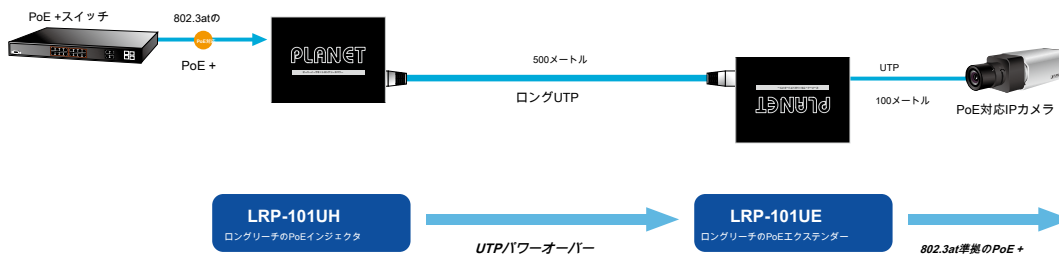

ロングUTP以上のPoE

- UTP上のPoEと電源ケーブルを排除
- イーサネットPSEパワーオーバー (POEインジェクタ) をサポート
- UTPケーブルの上に500メートルの電源とイーサネットのデータ伝送
- RJ45ポートのイーサネットPD上でIEEE 802.3af準拠/ IEEE 802.3atの電力に準拠しています
- (電源とケーブル距離に応じて) 30.8ワットにロングリーチPoE電源アップをサポート
- PoE電力を25ワット (電源とケーブル距離に応じて) をサポート
- 自動遠隔受電デバイス (PD) を検出します
- プラグ&プレイ; 何のPCは必要ありません

工業用ケースとインストール

- ネットワーク診断のための豊富なLEDインジケータをサポート
- メタルケース保護
- コンパクトサイズ、DINレールと壁マウント設計
- 電源ライン用2kVのDCのEFTサージ保護機能をサポート
- 4kVのDCのイーサネットESD保護をサポート
- -20~70度Cの動作温度

UTPエクステンダーキットを超えるロングリーチPoE対応の構成

LRP-101U-KITはロングリーチのPoEインジェクタとネットワークインフラストラクチャ上の任意の場所にペアで作業することができます。これは、2つのブランドの新製品が含まれています。

- LRP-101UH : 1ポート10 / 100TXのPoE PD + 1ポートUTPLongリーチのPoEインジェクタ
- LRP-101UE : 1ポート10 / 100TXのPoE PSE + 1ポートUTPLongリーチのPoEエクステンダー

LRP-101UHは、遠く500メートルのように配置することができるLRP-101UEにUTPケーブルを介してデータ及び電力を伝達します。次に、このように長い距離にIP監視ネットワークまたは無線LANのインフラストラクチャを迅速、イーサネットケーブル上のPoE PDに最大25ワットの最大値との間でデータ及び電力出力を提供します。両製品は、いずれもコンパクトでなく、頑丈な金属製ハウジングに來ます。彼らの壁に取り付けられたデザインは、任意のスペースが制限された場所に簡単に収まります。

機能	LRPインジェクタ	LRPエクステンダー
	LRP-101UH	LRP-101UE
電源入力	48~56V DCと802.3atの/ AFのPoE入力または電源アダプタとRJ45で	UTP入力を超えるDC電源とUTP
電力出力	UTP出力を超えるDC電源とUTP	802.3atの/ AFのPoE出力とRJ45
LAN接続	ヘッドエンドでNVRかのPoE +イーサネットスイッチ	PoE対応IPカメラ、PoE対応ワイヤレスAP、リモート・サイトでのPoEアクセス制御