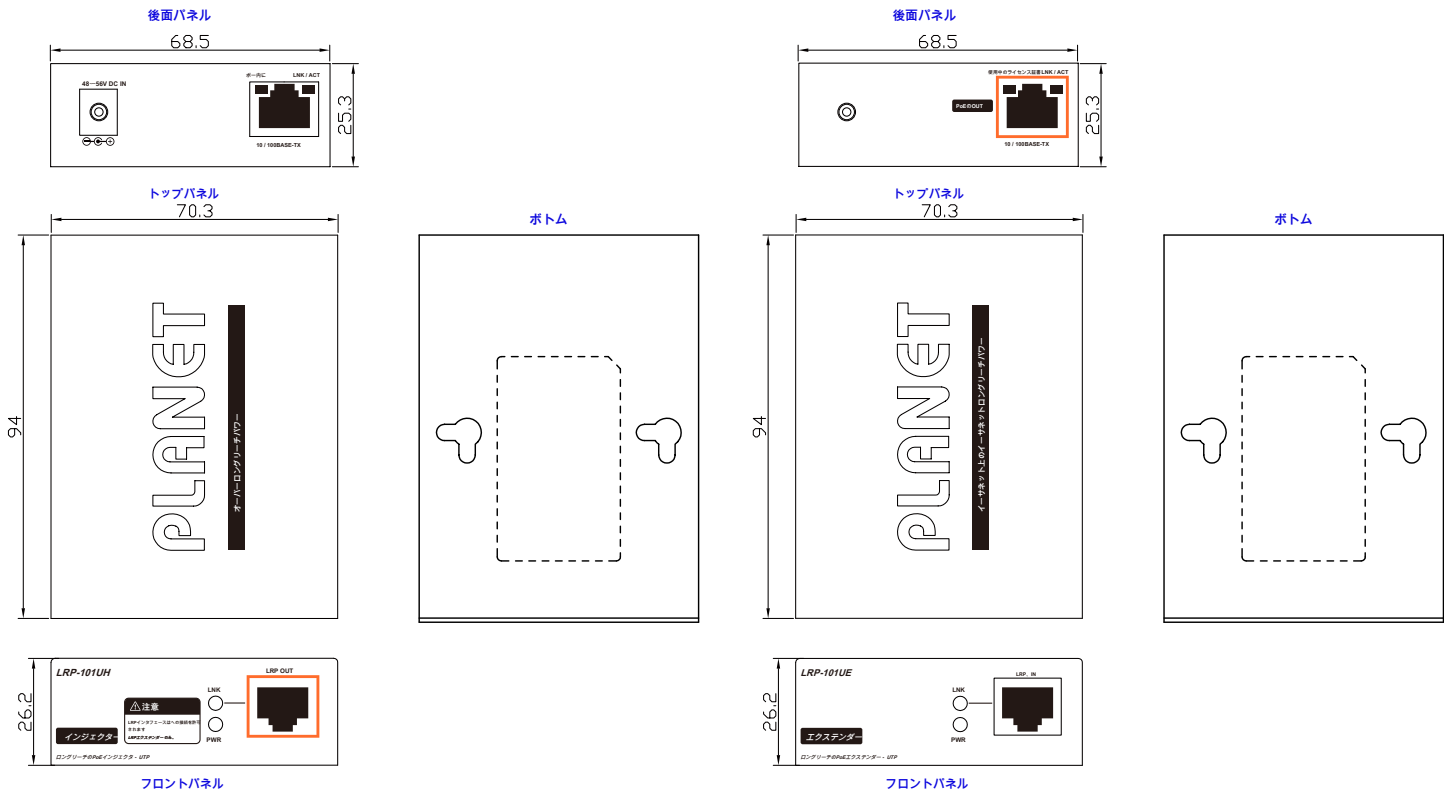

LEDインジケータ	4×のLED - PWR - LRP LNK - ボー内に - LNK / ACT	4×のLED - PWR - LRP LNK - PoEに使用中 - LNK / ACT
ESD保護	4KV DC	
EFT保護	2KV	-
エンクロージャ	メタルケース	
インスト	オプションキットとウォールマウントまたはDINレール	
寸法 (幅×奥行き×高さ)	94 X 70 X 26ミリメートル	
重量	193グラム	190グラム
電源要件	- RJ45のPoE入力 : 802.3atの / AF 48~56V DC - DC入力 : 48~56V DC	RJ45入力パワーオーバー : 44~56V DC
規格への準拠		
標準準拠	IEEE 802.3 10BASE-Tイーサネット IEEE 802.3uの100BASE-TXイーサネット トファステイーサネット IEEE 802.3afの電力 (802.3atのタイプ1) IEEEイーサネット (802.3atのタイプ2) 上802.3atのパワー	
規制コンプライアンス	FCCパート15クラスA、CE	
環境		
温度	営業 : -20~70°C保管 : -40~75度C	
湿度	動作時 : 5~95% (結露) ストレージ : 5~95% (結露しないこと)	
注意	*1.Upload : LRP-101UH、データ・ストリームへのLRP-101UE。ダウンロード : LRP-101UE、データ・ストリームへのLRP-101UH。 2.Asは、種々の抵抗値は、実際のデータレートは、銅線及び環境要因の品質に変化するであろう、5 / 5eのケーブルの範疇にあります。 ** DC / PoE対応電源入力とUTPケーブルの長さか何であるかによって異なります。	

お絵かき