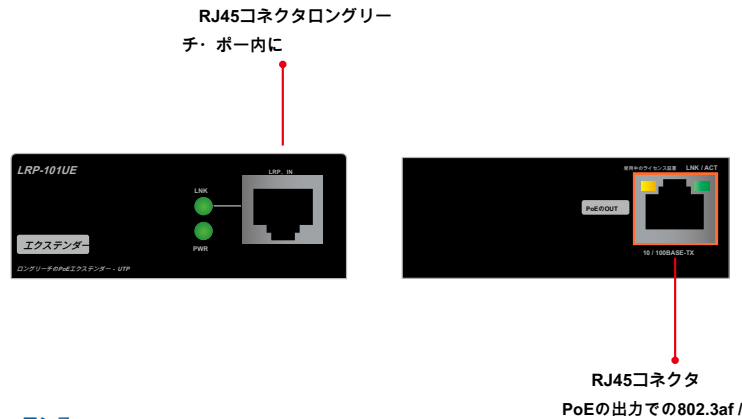

困難な環境下での安定した動作パフォーマンス

PLANETロングリーチのPoEエクステンダーキットは、倉庫、駐車場、キャンパス、カジノ、および多くのためのネットワーキングのPoEまたはPoE非対応のための距離延長のための完璧なソリューションです。彼らは、好都合に、ほぼすべての場所にキットを操作するユーザを可能にするために、-20から70度Cの範囲の温度下で安定して動作させることができます。

プラグアンドプレイのインストール

プラグアンドプレイ機能を使用すると、PLANETロングリーチのPoEエクステンダーキットは、設定の必要なく、すぐに使用しても、IPネットワークプロトコルのすべての種類に準拠していることができます。また、フロントパネル上の豊富な診断LEDを効率的にネットワークを管理する管理者を有効に、個々のポートと、システム全体の動作状態を示しています。

アプリケーション

LRP-101UH、UTPロングリーチのPoEインジェクター (LRPインジェクター)、およびLRP-101UE、UTPロングリーチのPoEエクステンダー (LRP延長) : LRP-101U-KITは、二つの製品を含みます。ペアで作業し、LRP-101UHは、外部DC電源アダプタまたはのPoE +イサネットスイッチのいずれかによって駆動することができ、そこから、LRP-101UEの802.3atの標準のPoE出力は、受電装置 (PDS) をPOEに進みます。LRP-101U-KITが広く高度道路交通システムで使用することができます (ITS)、交通監視、セキュリティ監視、自動化制御、インテリジェントな住宅街のように。LRP-101U-KITは、組み合わせの2種類で機能することができます。

タイプ1 : PoE電力出力付きのPoE電源入力とLRP-101UHとLRP-101UE

LRP-101UHインジェクターは、IEEE 802.3atの / AFのPoE源によって供給され、それはLRP-101UE延長にUTPケーブルを介してデータ及び電力を伝達します。IEEE 802.3atの / AF標準のPoE PDは自動的にUTPケーブルを介して、LRP-101UEによって電力を供給されるであろう。